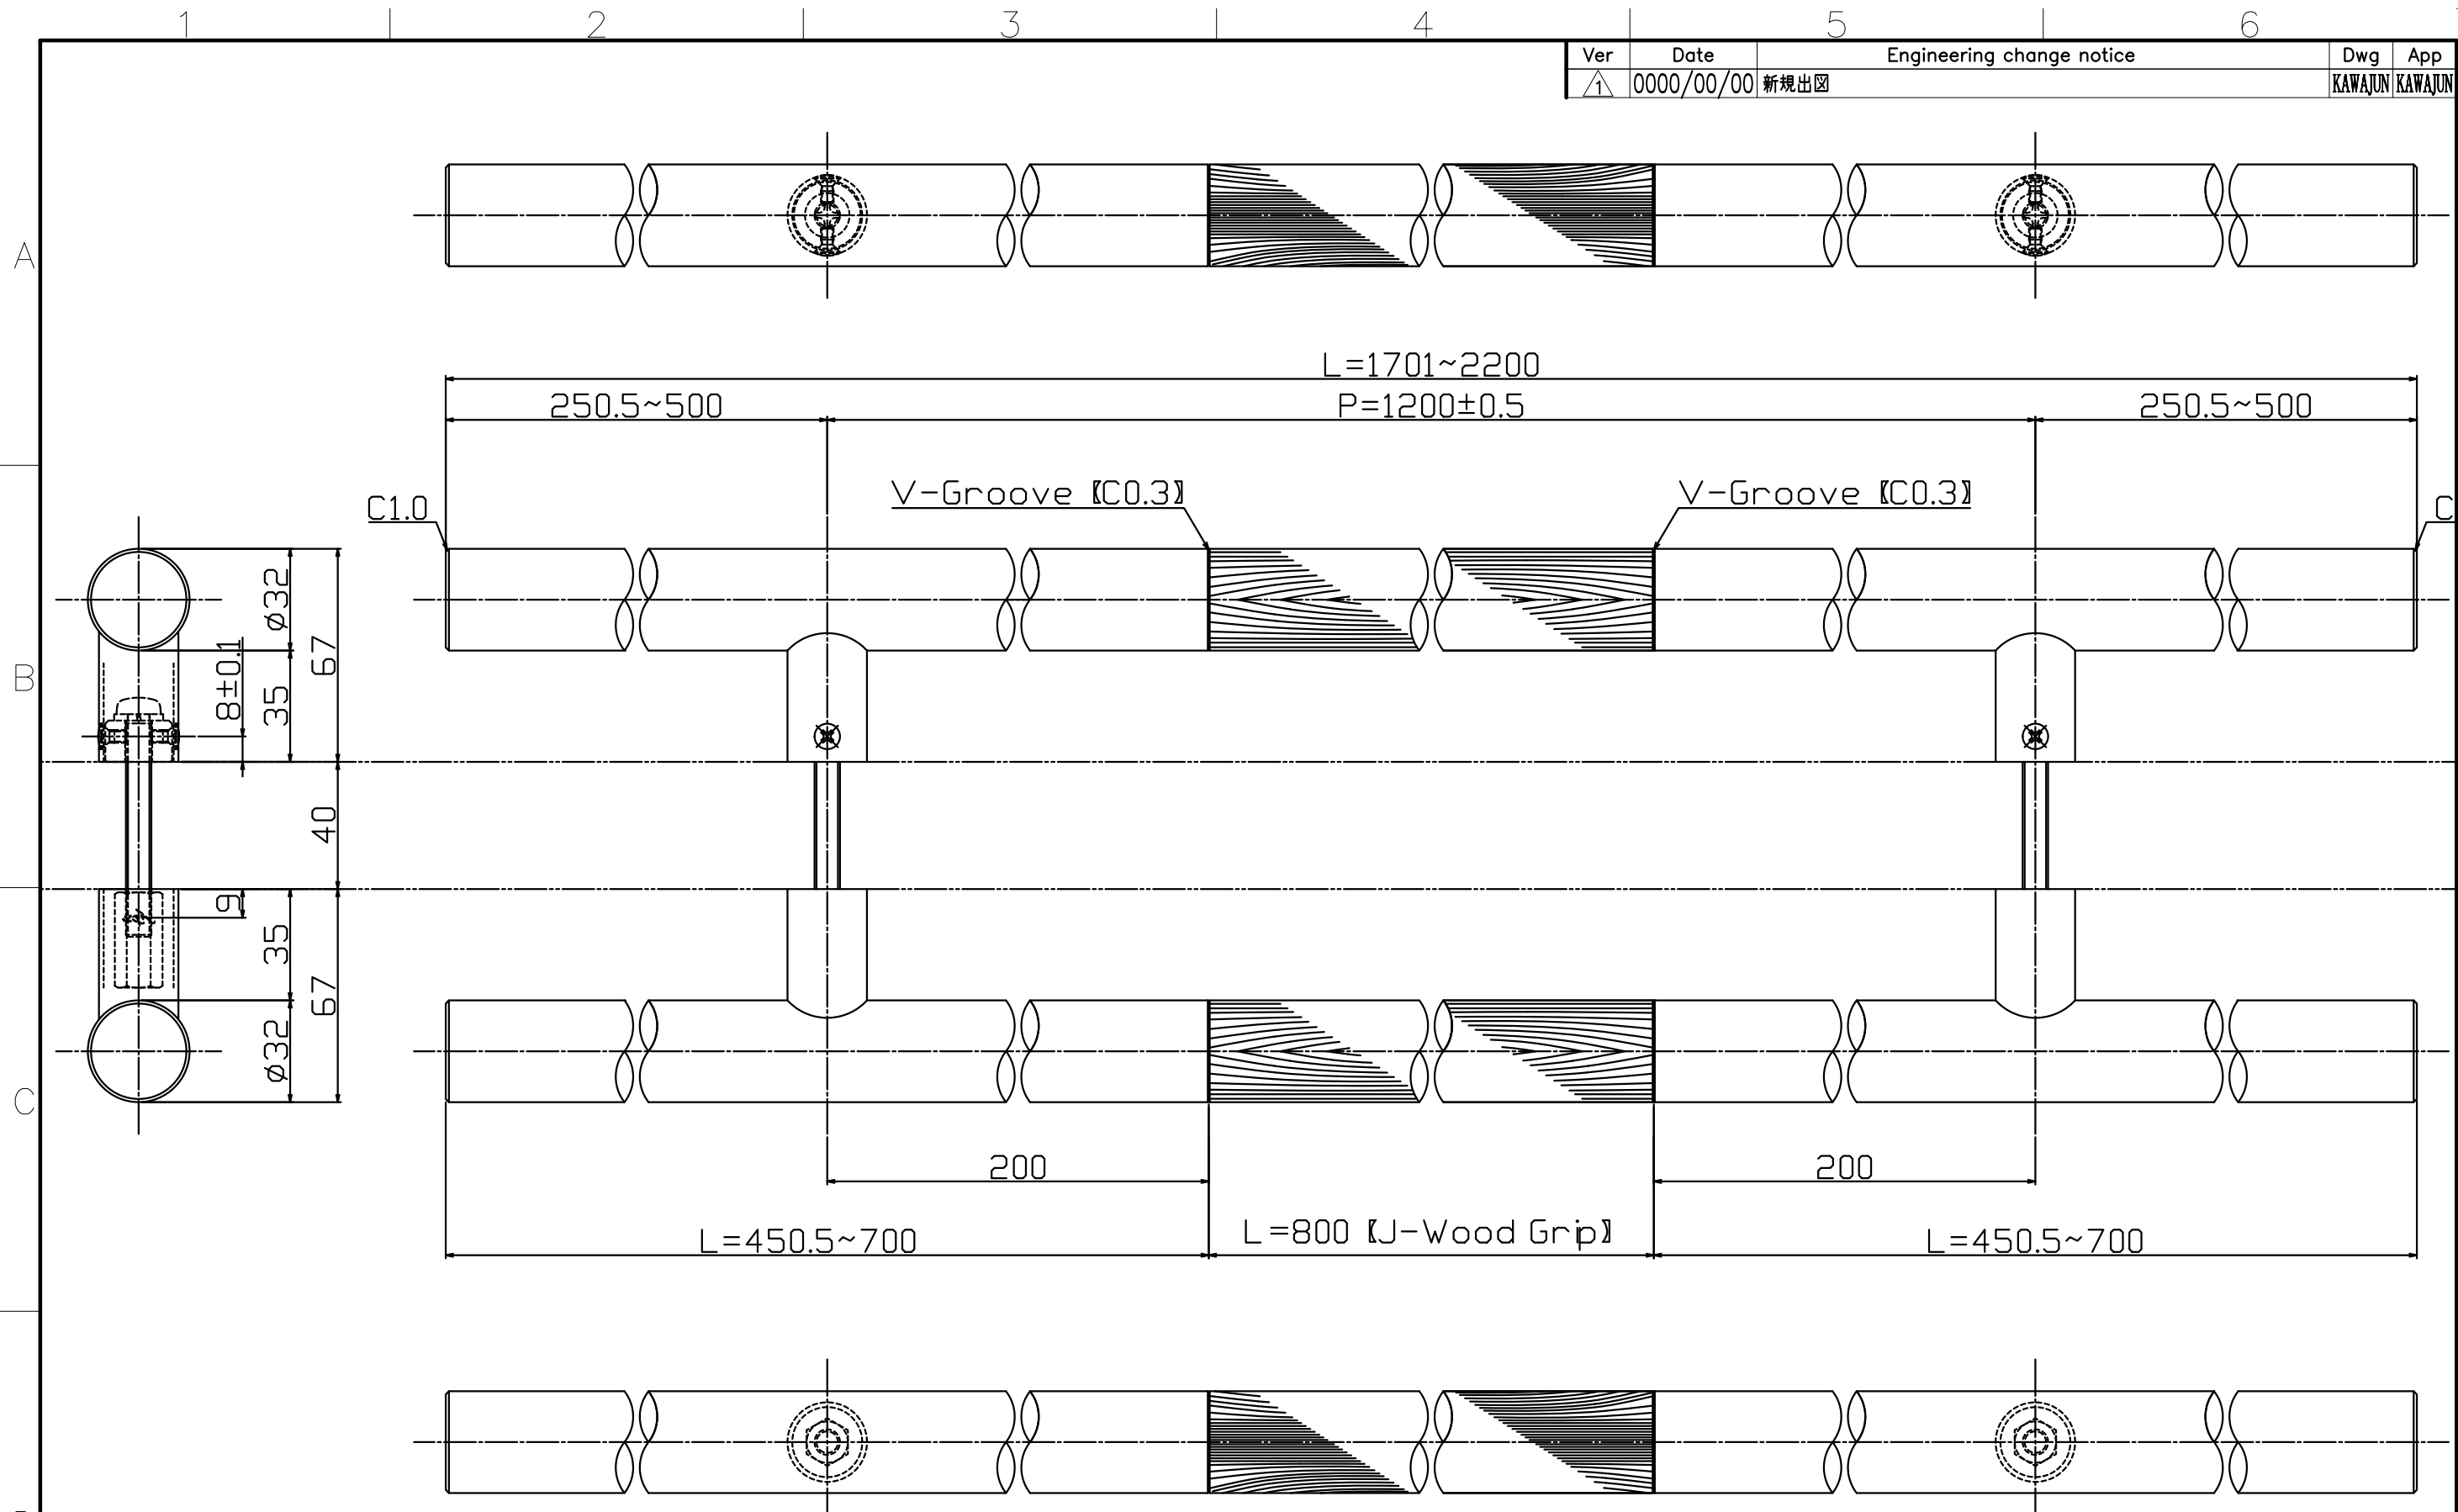

Ver	Date	Engineering change notice	Dwg	App
1	0000/00/00	新規出図	KAWAJUN	KAWAJUN

C-216-X-22C2

Finish	Code
Mirror Brass (without clear coat) & J-Wood Black	C-216-407-22C2
Mirror Brass (without clear coat) & J-Wood Brown	C-216-408-22C2

Product name		Name		Code	
ドアハンドル		-		表参照	
Door Pull Handle		-		Ver01	
KAWAJUN 河渚株式会社	Dim	Geo	s= 1:2	外形図	