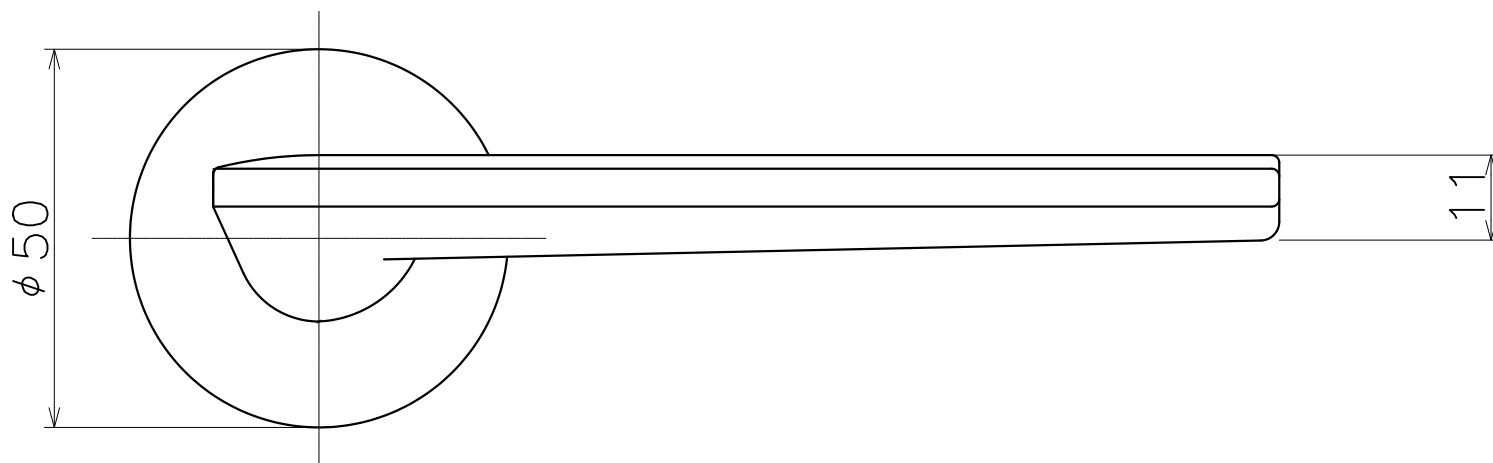

T2C

Ver	Date	Engineering change notice	Dwg	App
1	2018/02/02	新規出図	KAWAJUN	KAWAJUN

Product name		Name		Code	
レバーハンドルセット		-		T2C	
Lever Handle Set		-		Ver01	
KAWAJUN 河渾株式会社		Dim	Geo	S= 1:1	外形図