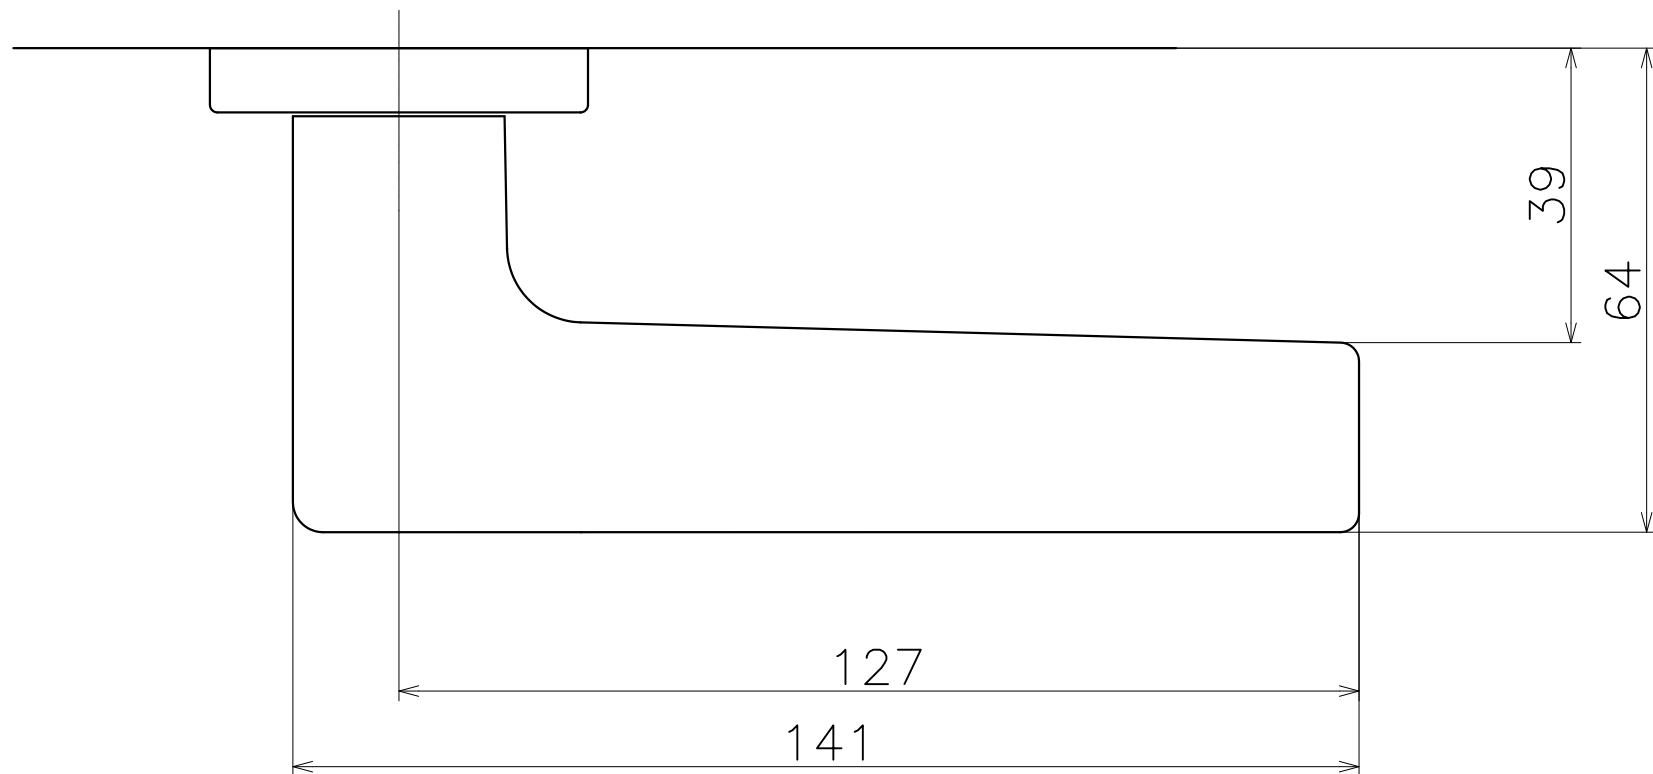

T2C

Ver	Date	Engineering change notice	Dwg	App
1	2018/02/02	新規出図	KAWAJUN	KAWAJUN

Product name		Name		Code	
レバーハンドルセット		-		T2C	
Lever Handle Set		-		Ver01	
KAWAJUN 河渾株式会社		Dim	Geo	S= 1:1	外形図