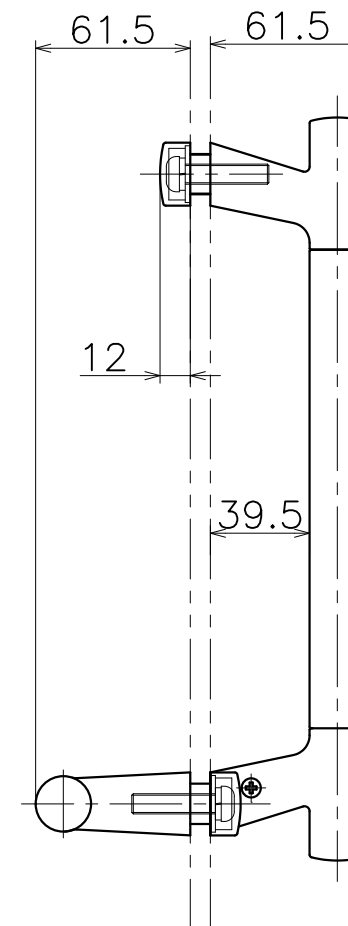

SH-028-X

Finish	Code
Chrome	SH-028-XC
Lumi Gold	SH-028-P01
Lumi Rose Gold	SH-028-P02
Lumi Champagne	SH-028-P05
Lumi Black	SH-028-P07
Vibration Black	SH-028-P09
Vibration Champagne	SH-028-P10
Vibration Rose Gold	SH-028-P11
Vibration Gold	SH-028-P12

Product name	Name	Code
タオルバーハンドル	-	表参照
Towel Bar Handle	-	Ver01
KAWAJUN 河渾株式会社	Dim	Geo
	s= 1:3	外形図