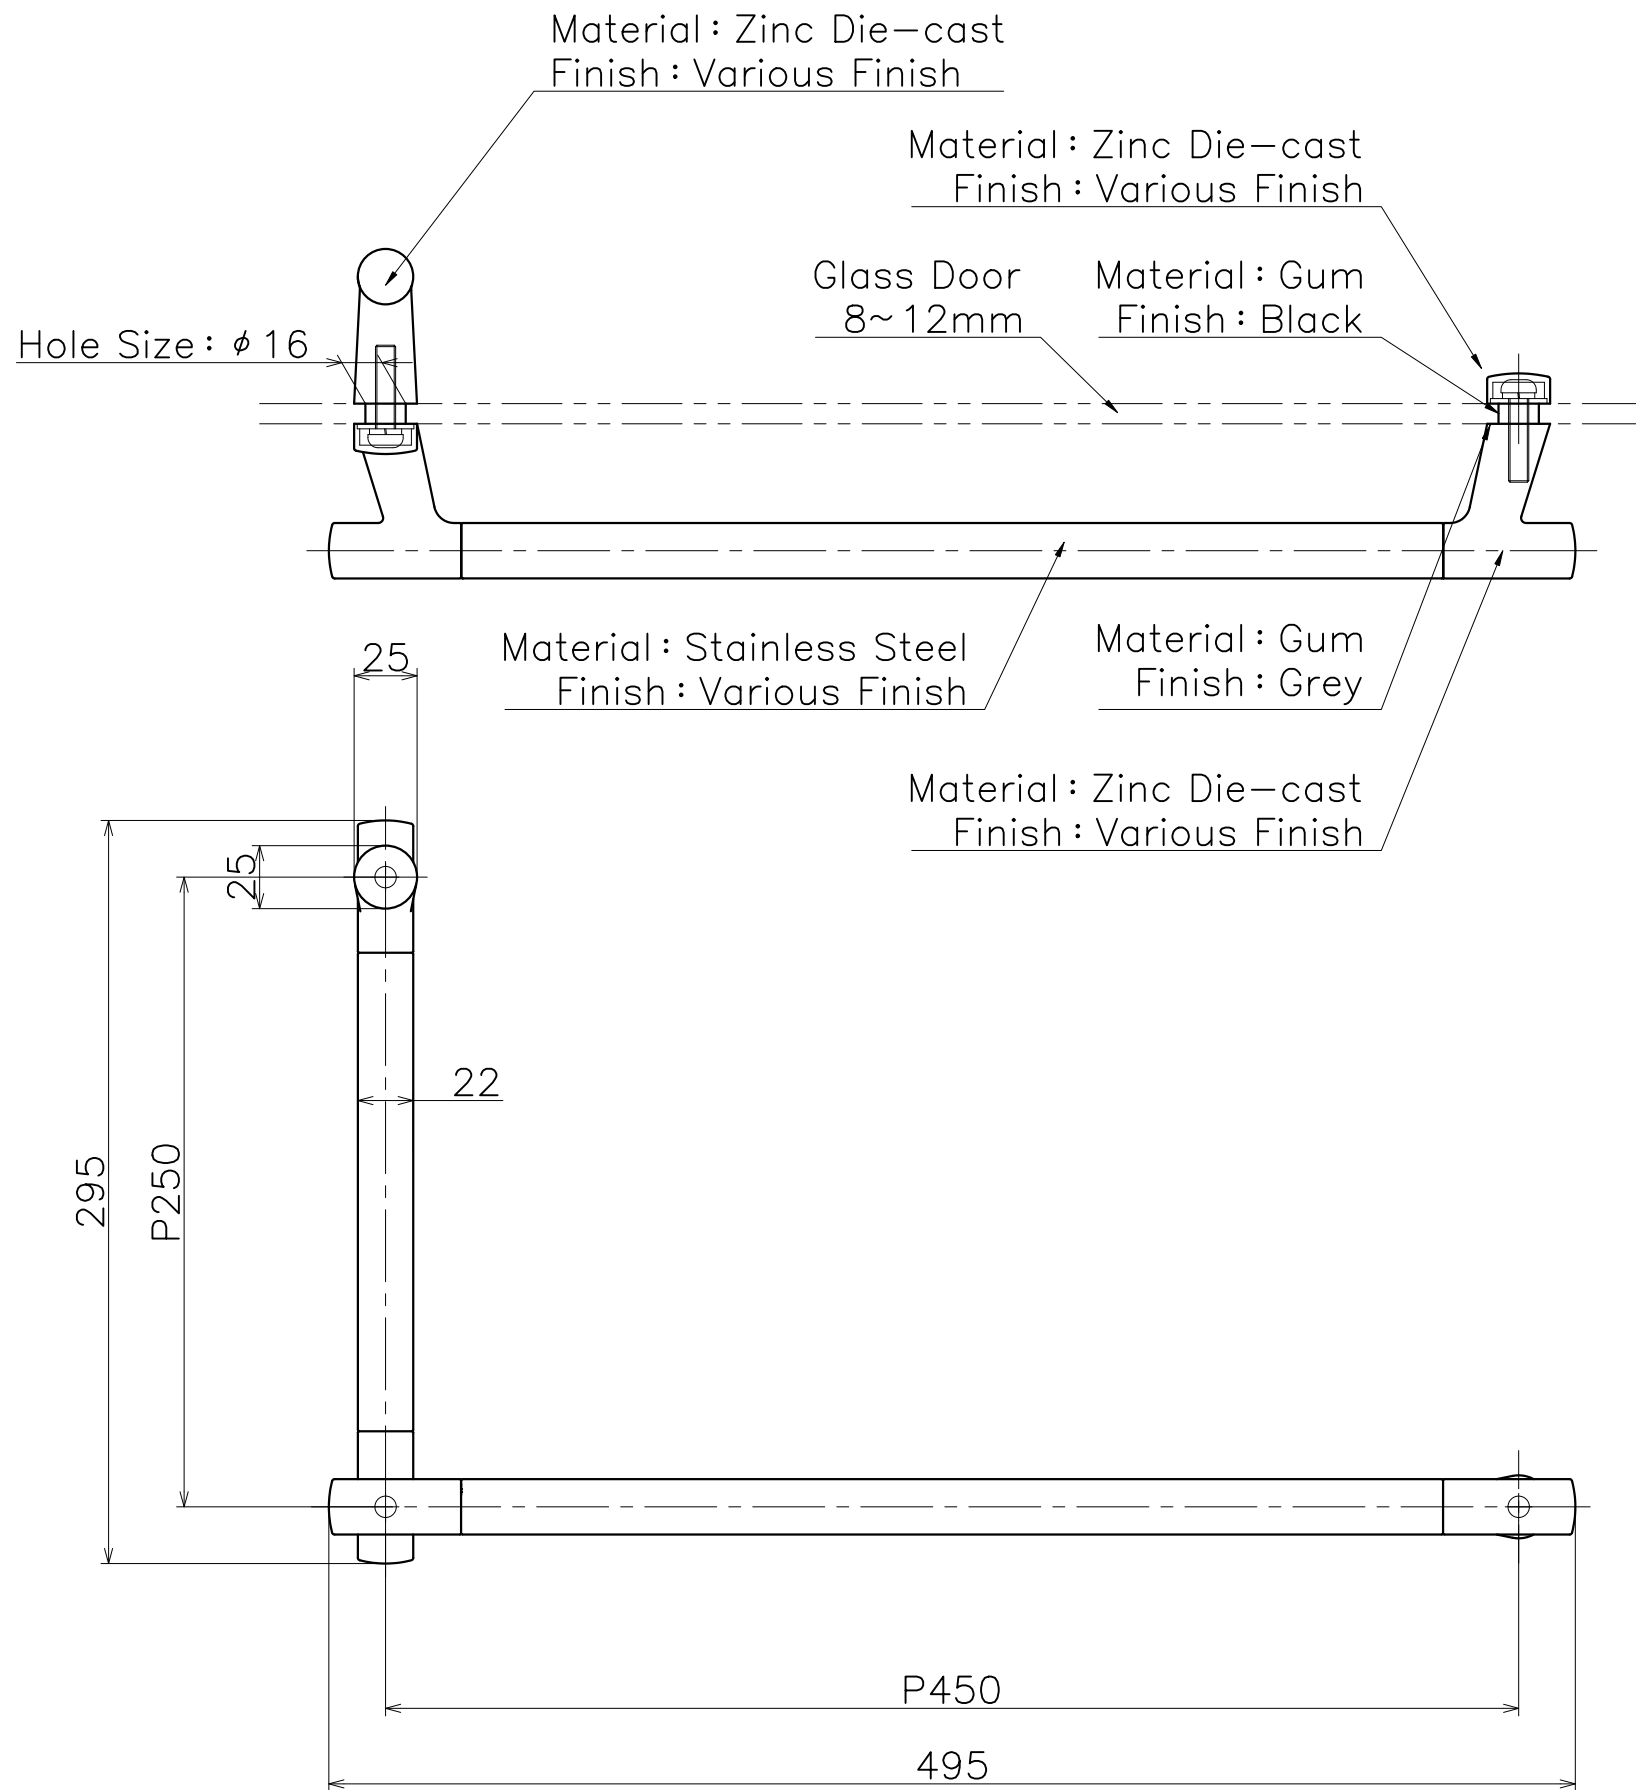

SH-028-X

Finish	Code
Chrome	SH-028-XC
Lumi Gold	SH-028-P01
Lumi Rose Gold	SH-028-P02
Lumi Champagne	SH-028-P05
Lumi Black	SH-028-P07
Vibration Black	SH-028-P09
Vibration Champagne	SH-028-P10
Vibration Rose Gold	SH-028-P11
Vibration Gold	SH-028-P12

Product name	Name	Code
タオルバーハンドル	-	表参照
Towel Bar Handle	-	Ver01
KAWAJUN 河渾株式会社	Dim	Geo
	s= 1:3	外形図