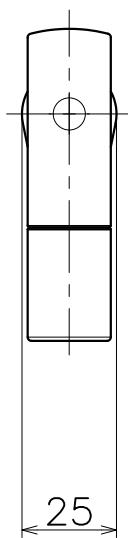

Material : Zinc Die-cast
Finish : Various Finish

Glass Hole : ϕ 16

Material : Gum
Finish : Black

Material : Gum
Finish : Grey

Material : Zinc Die-cast
Finish : Various Finish

SH-028-X-5

Finish	Code
Chrome	SH-028-XC-5
Lumi Gold	SH-028-P01-5
Lumi Rose Gold	SH-028-P02-5
Lumi Champagne	SH-028-P05-5
Lumi Black	SH-028-P07-5
Vertigo Black	SH-028-P09-5
Vertigo Champagne	SH-028-P10-5
Vertigo Rose Gold	SH-028-P11-5
Vertigo Gold	SH-028-P12-5

Glass Door
8~12mm

Product name		Name		Code	
タオルバーハンドル		-		表参照	
Towel Bar Handle		-		Ver01	
KAWAJUN 河渚株式会社		Dim	Geo	s= 1:2	外形図