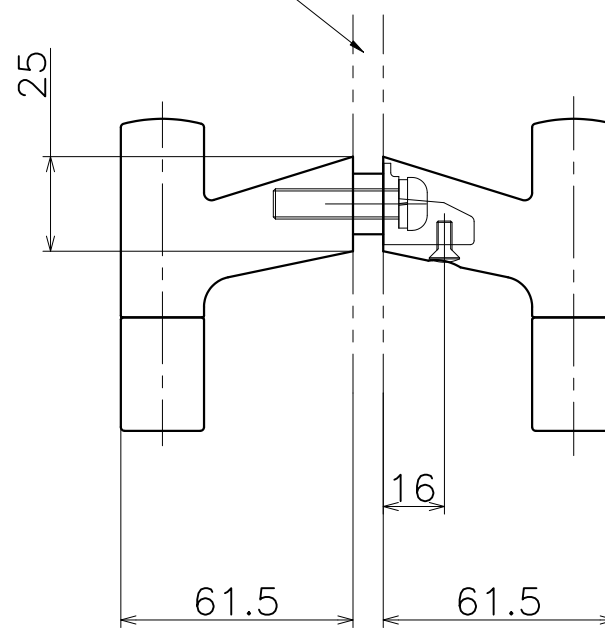

Material : Zinc Die-cast
Finish : Various Finish

Glass Hole : ϕ 16

Material : Gum
Finish : Black

Material : Gum
Finish : Grey

Material : Zinc Die-cast
Finish : Various Finish

SH-028-X-5

Finish	Code
Chrome	SH-028-XC-5
Lumi Gold	SH-028-P01-5
Lumi Rose Gold	SH-028-P02-5
Lumi Champagne	SH-028-P05-5
Lumi Black	SH-028-P07-5
Vertigo Black	SH-028-P09-5
Vertigo Champagne	SH-028-P10-5
Vertigo Rose Gold	SH-028-P11-5
Vertigo Gold	SH-028-P12-5

Glass Door
8~12mm

Product name		Name		Code	
タオルバーハンドル		-		表参照	
Towel Bar Handle		-		Ver01	
KAWAJUN 河渚株式会社		Dim	Geo	s= 1:2	外形図