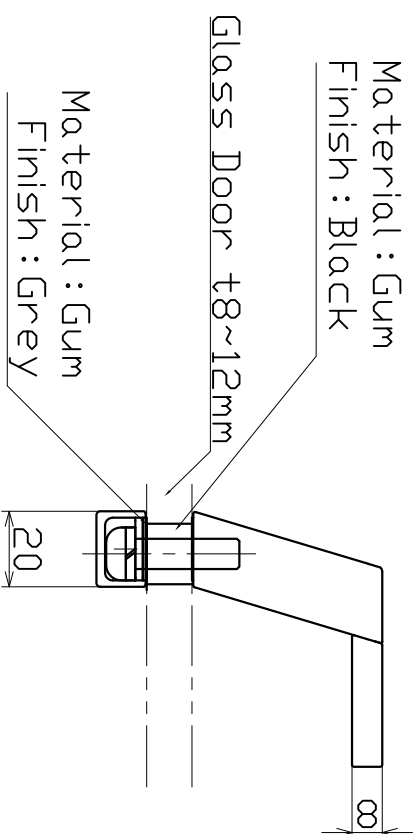

Ver	Date	Engineering change notice	Dwg	App
A	2017/04/28	新規出図	YJ	Aizawa

SH-027-XX-6

Finish	Code
Chrome	SH-027-KC-6
Lumi Gold	SH-027-P01-6
Lumi Rose Gold	SH-027-P02-6
Lumi Champagne	SH-027-P05-6
Lumi Black	SH-027-P07-6
Vertigo Black	SH-027-P09-6
Vertigo Champagne	SH-027-P10-6
Vertigo Rose Gold	SH-027-P11-6
Vertigo Gold	SH-027-P12-6

Material : Zinc Die-Cast
Finish : Various Finish

Product name		Name		Code	
タオルバーハンドル		-		表参照	
Towel Bar Handle		-		Ver01	
KAWAJUN 河渾株式会社		Dim	Geo	S=	外形図
				1:2	