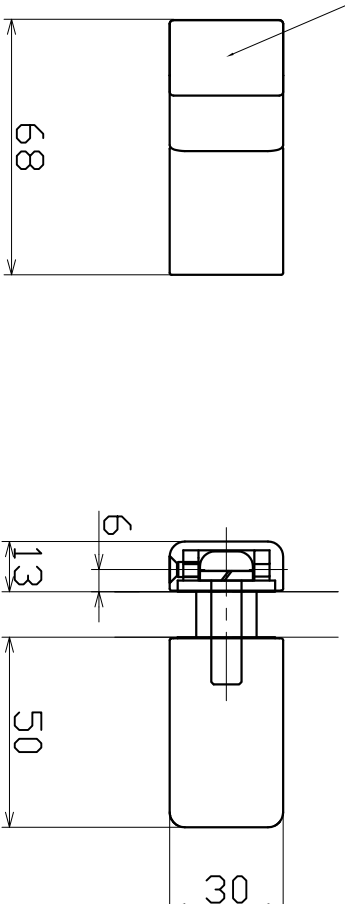

Ver	Date	Engineering change notice	Dwg	App
A	2017/04/28	新規出図	YJ	Aizawa

SH-027-XX-6

Finish	Code
Chrome	SH-027-KC-6
Lumi Gold	SH-027-P01-6
Lumi Rose Gold	SH-027-P02-6
Lumi Champagne	SH-027-P05-6
Lumi Black	SH-027-P07-6
Vertigo Black	SH-027-P09-6
Vertigo Champagne	SH-027-P10-6
Vertigo Rose Gold	SH-027-P11-6
Vertigo Gold	SH-027-P12-6

Material : Zinc Die-Cast
Finish : Various Finish

Product name		Name		Code	
タオルバーハンドル		-		表参照	
Towel Bar Handle		-		Ver01	
KAWAJUN 河渾株式会社		Dim	Geo	S=	外形図
				1:2	