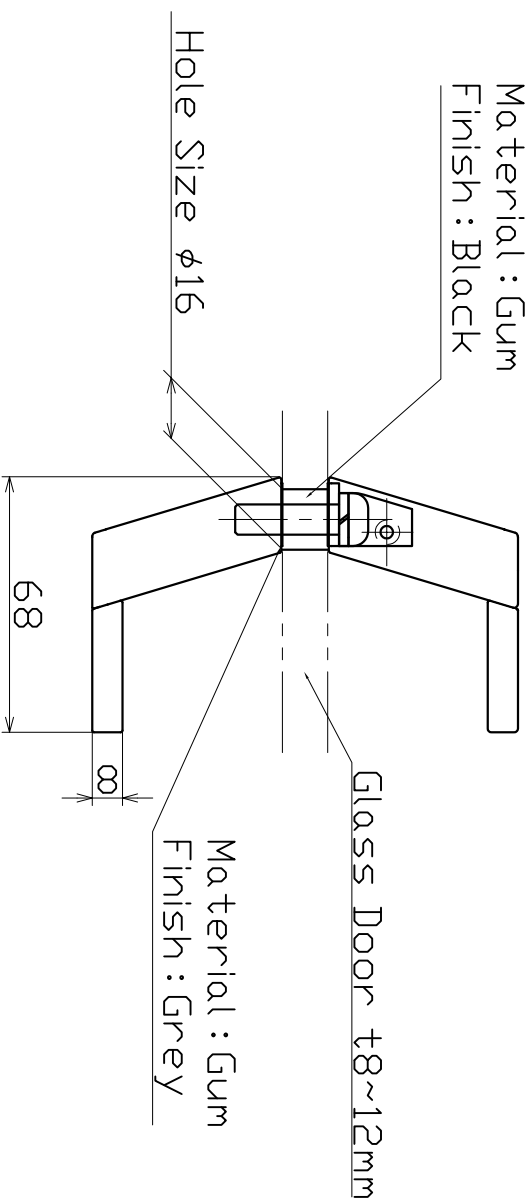

Ver	Date	Engineering change notice	Dwg	App
△	2019/01/16	新規出図	YJ	Aizawa

Material : Gum
Finish : Black

SH-027-XX-5

Finish	Code
Chrome	SH-027-XC-5
Lumi Gold	SH-027-P00-5
Lumi Rose Gold	SH-027-P02-5
Lumi Champagne	SH-027-P05-5
Lumi Black	SH-027-P07-5
Vertigo Black	SH-027-P09-5
Vertigo Champagne	SH-027-P10-5
Vertigo Rose Gold	SH-027-P11-5
Vertigo Gold	SH-027-P12-5

Material : Zinc Die-Cast
Finish : Various Finish

Product name	Name	Code
タオルバーハンドル	-	表参照
Towel Bar Handle	-	Ver01
KAWAJUN 河津株式会社	Dim	S= 1:2 外形図