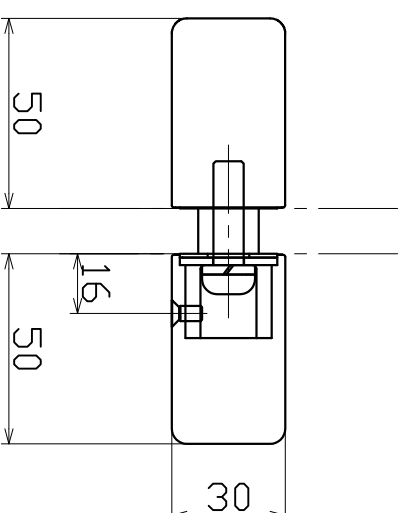

Ver	Date	Engineering change notice	Dwg	App
△	2019/01/16	新規出図	YJ	Aizawa

Material : Gum
Finish : Black

SH-027-XX-5

Finish	Code
Chrome	SH-027-XC-5
Lumi Gold	SH-027-P00-5
Lumi Rose Gold	SH-027-P02-5
Lumi Champagne	SH-027-P05-5
Lumi Black	SH-027-P07-5
Vertigo Black	SH-027-P09-5
Vertigo Champagne	SH-027-P10-5
Vertigo Rose Gold	SH-027-P11-5
Vertigo Gold	SH-027-P12-5

Material : Zinc Die-Cast
Finish : Various Finish

Product name	Name	Code
タオルバーハンドル	-	表参照
Towel Bar Handle	-	Ver01
KAWAJUN 河津株式会社	Dim	S= 1:2 外形図