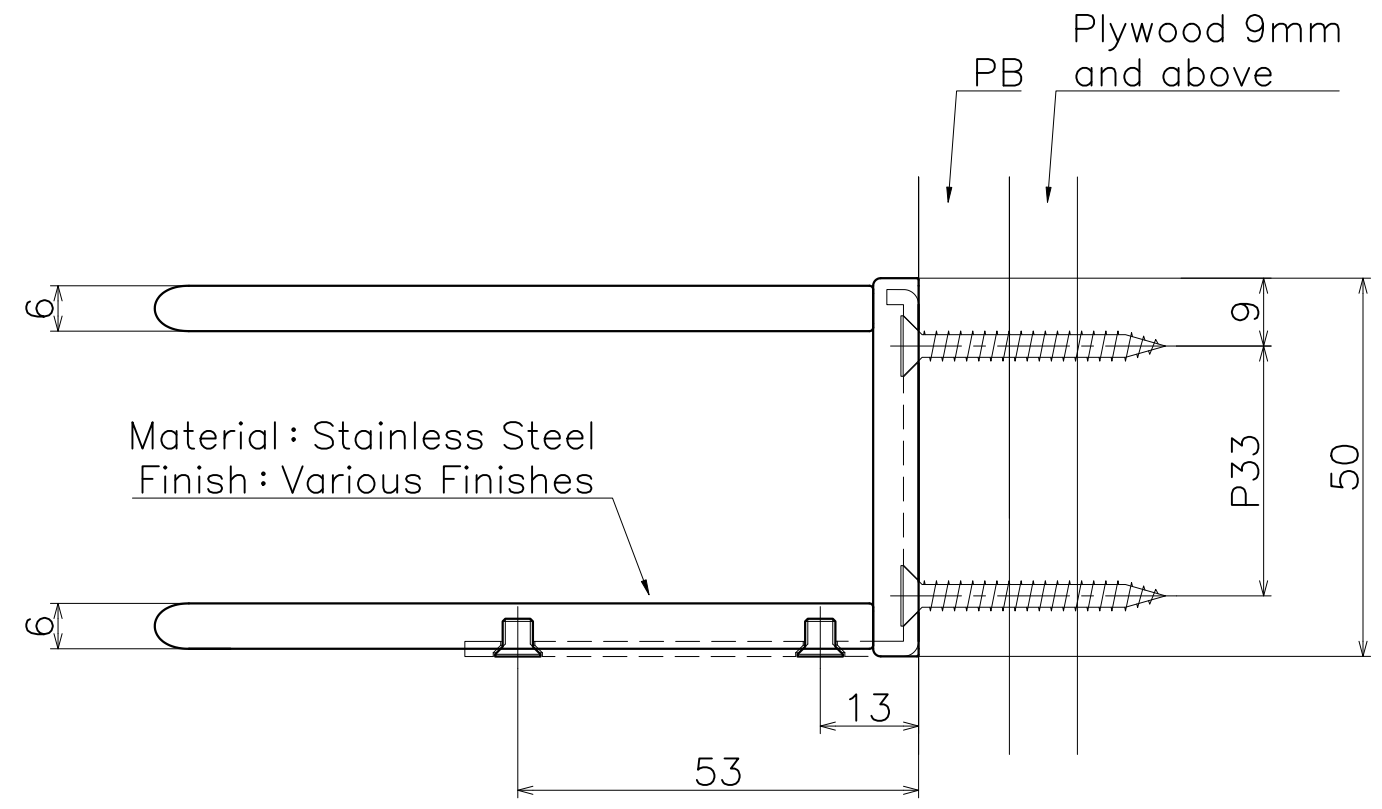

# SE-234-X

Finish	Code
Mirror	SE-234-XP
Brushed	SE-234-XT
Lumi Gold	SE-234-P01
Lumi Rose Gold	SE-234-P02
Lumi Champagne	SE-234-P05
Lumi Black	SE-234-P07

(S=1:3)

Product name	Name	Code
シェルフ	-	表参照
Shelf	-	Ver01
<b>KAWAJUN</b> 河渾株式会社	Dim	Geo
	s= 1:1	外形図