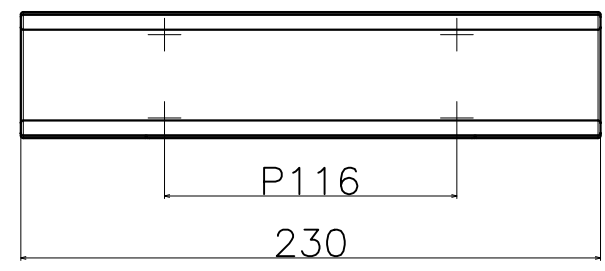

# SE-234-X

Finish	Code
Mirror	SE-234-XP
Brushed	SE-234-XT
Lumi Gold	SE-234-P01
Lumi Rose Gold	SE-234-P02
Lumi Champagne	SE-234-P05
Lumi Black	SE-234-P07

(S=1:3)

Product name	Name	Code
シェルフ	-	表参照
Shelf	-	Ver01
<b>KAWAJUN</b> 河渾株式会社	Dim	Geo
	s= 1:1	外形図