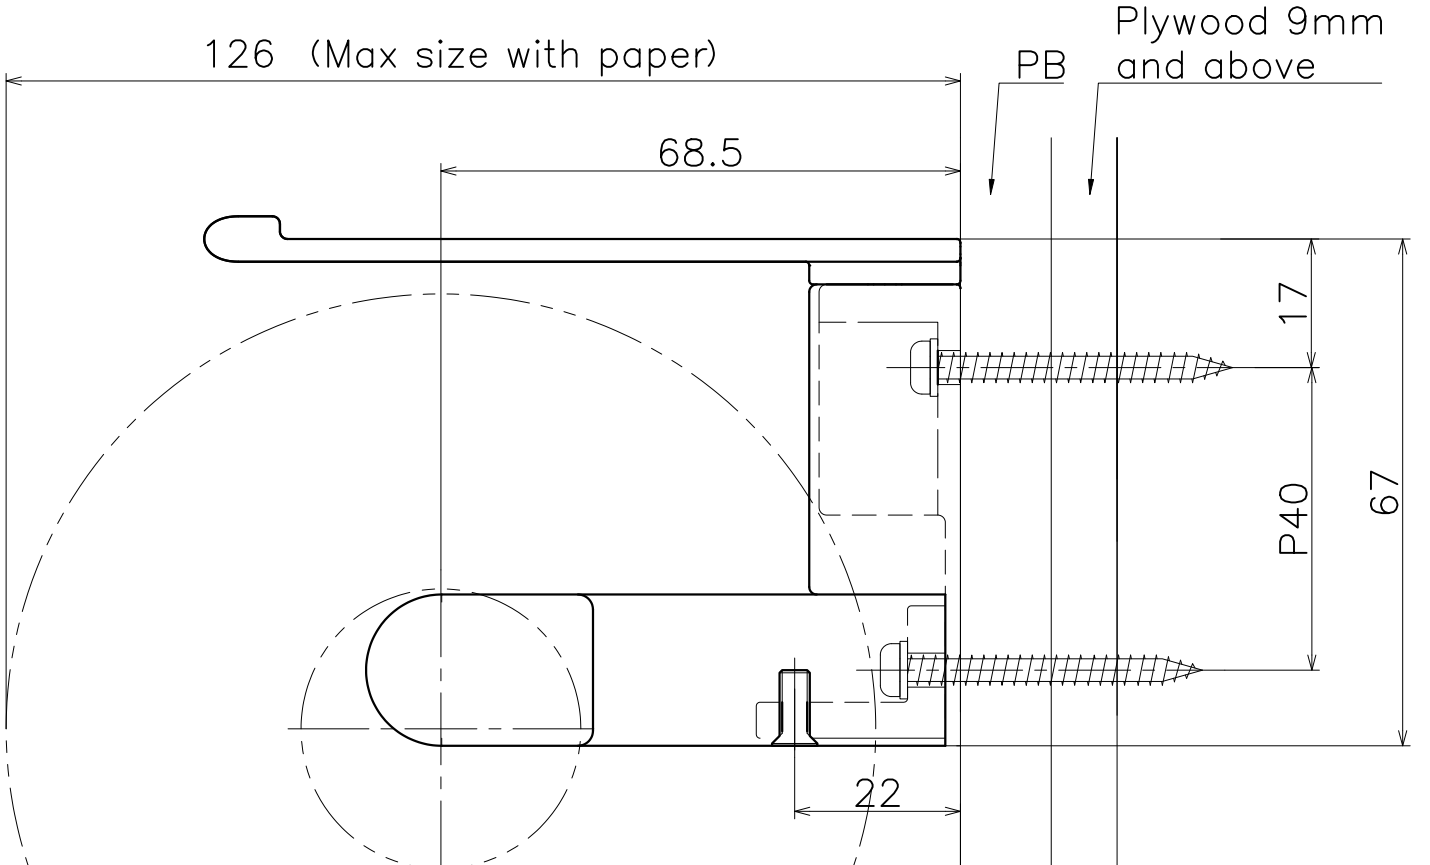

# SE-223-X

Finish	Code
Mirror	SE-223-XP
Brushed	SE-223-XT
Lumi Gold	SE-223-P01
Lumi Rose Gold	SE-223-P02
Lumi Champagne	SE-223-P05
Lumi Black	SE-223-P07

(S=1:3)

Product name	Name	Code
シェルフ+棚付ペーパーホルダー	-	表参照
Shelf with Paper Holder	-	Ver01
<b>KAWAJUN</b> 河淳株式会社	Dim	Geo
	s= 1:√1	外形図