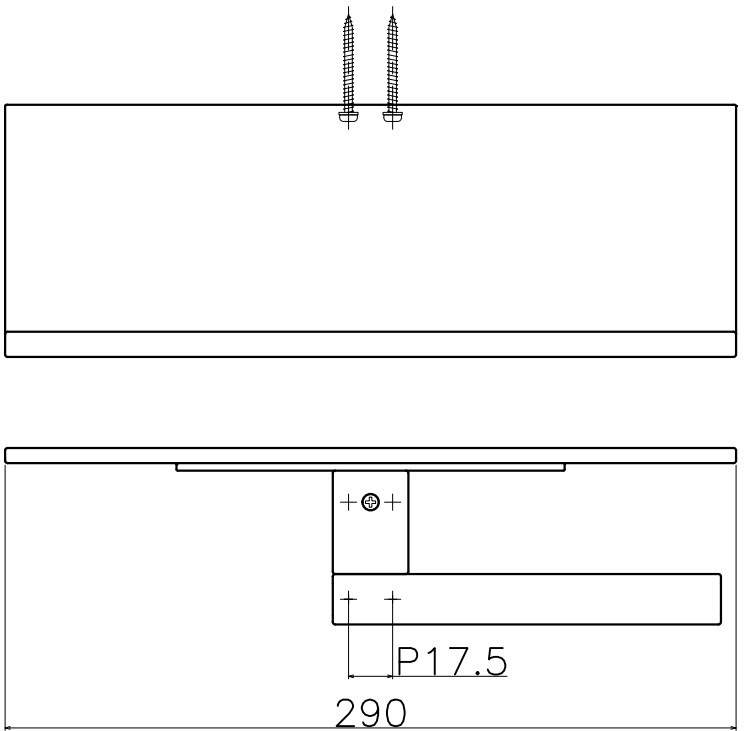

# SE-223-X

Finish	Code
Mirror	SE-223-XP
Brushed	SE-223-XT
Lumi Gold	SE-223-P01
Lumi Rose Gold	SE-223-P02
Lumi Champagne	SE-223-P05
Lumi Black	SE-223-P07

(S=1:3)

Product name	Name	Code
シェルフ+棚付ペーパーホルダー	-	表参照
Shelf with Paper Holder	-	Ver01
<b>KAWAJUN</b> 河淳株式会社	Dim	Geo
	s= 1:√1	外形図