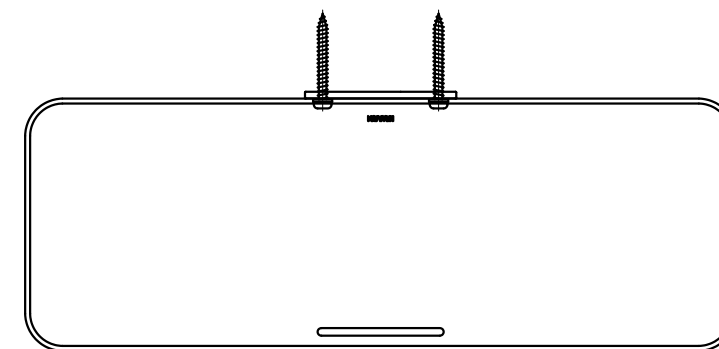

Ver	Date	Engineering change notice	Dwg	App
1	0000/00/00	新規出図	KAWAJUN	KAWAJUN

SE-20W-X

Finish	Code
Blasted Black	SE-20W-XK

(S=1:3)

Material: Aluminium
Finish: Blasted black

Product name		Name		Code	
シェルフ+棚付ペーパーホルダー		-		表参照	
Shelf with Paper Holder		-		Ver01	
KAWAJUN 河淳株式会社		Dim	Geo	s= 1:1	外形図