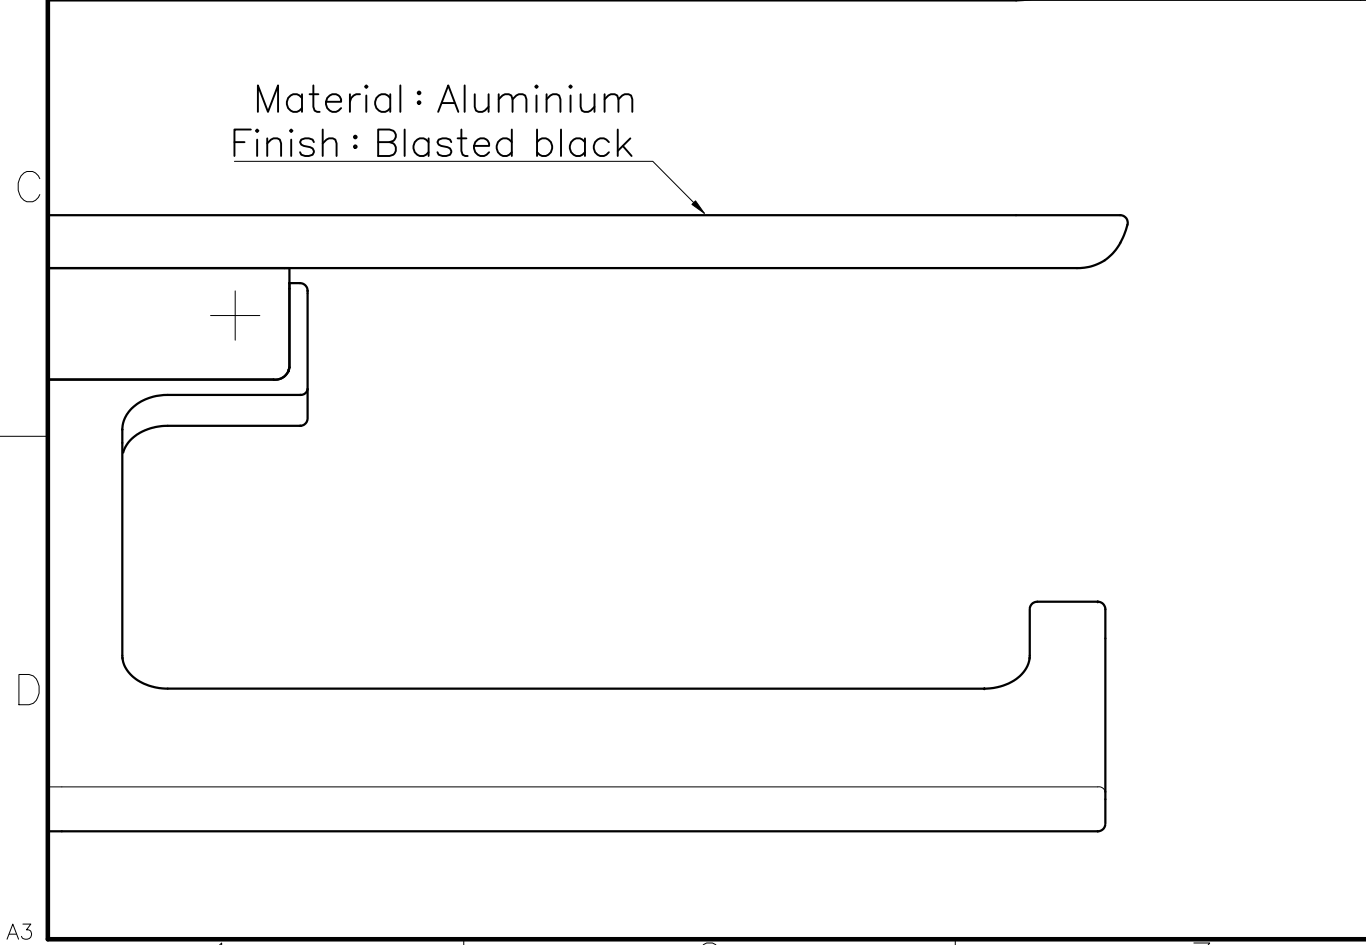

Ver	Date	Engineering change notice	Dwg	App
1	0000/00/00	新規出図	KAWAJUN	KAWAJUN

SE-20W-X

Finish	Code
Blasted Black	SE-20W-XK

(S=1:3)

Material: Aluminium
Finish: Blasted black

Product name		Name		Code	
シェルフ+棚付ペーパーホルダー		-		表参照	
Shelf with Paper Holder		-		Ver01	
KAWAJUN 河淳株式会社		Dim	Geo	s= 1:1	外形図