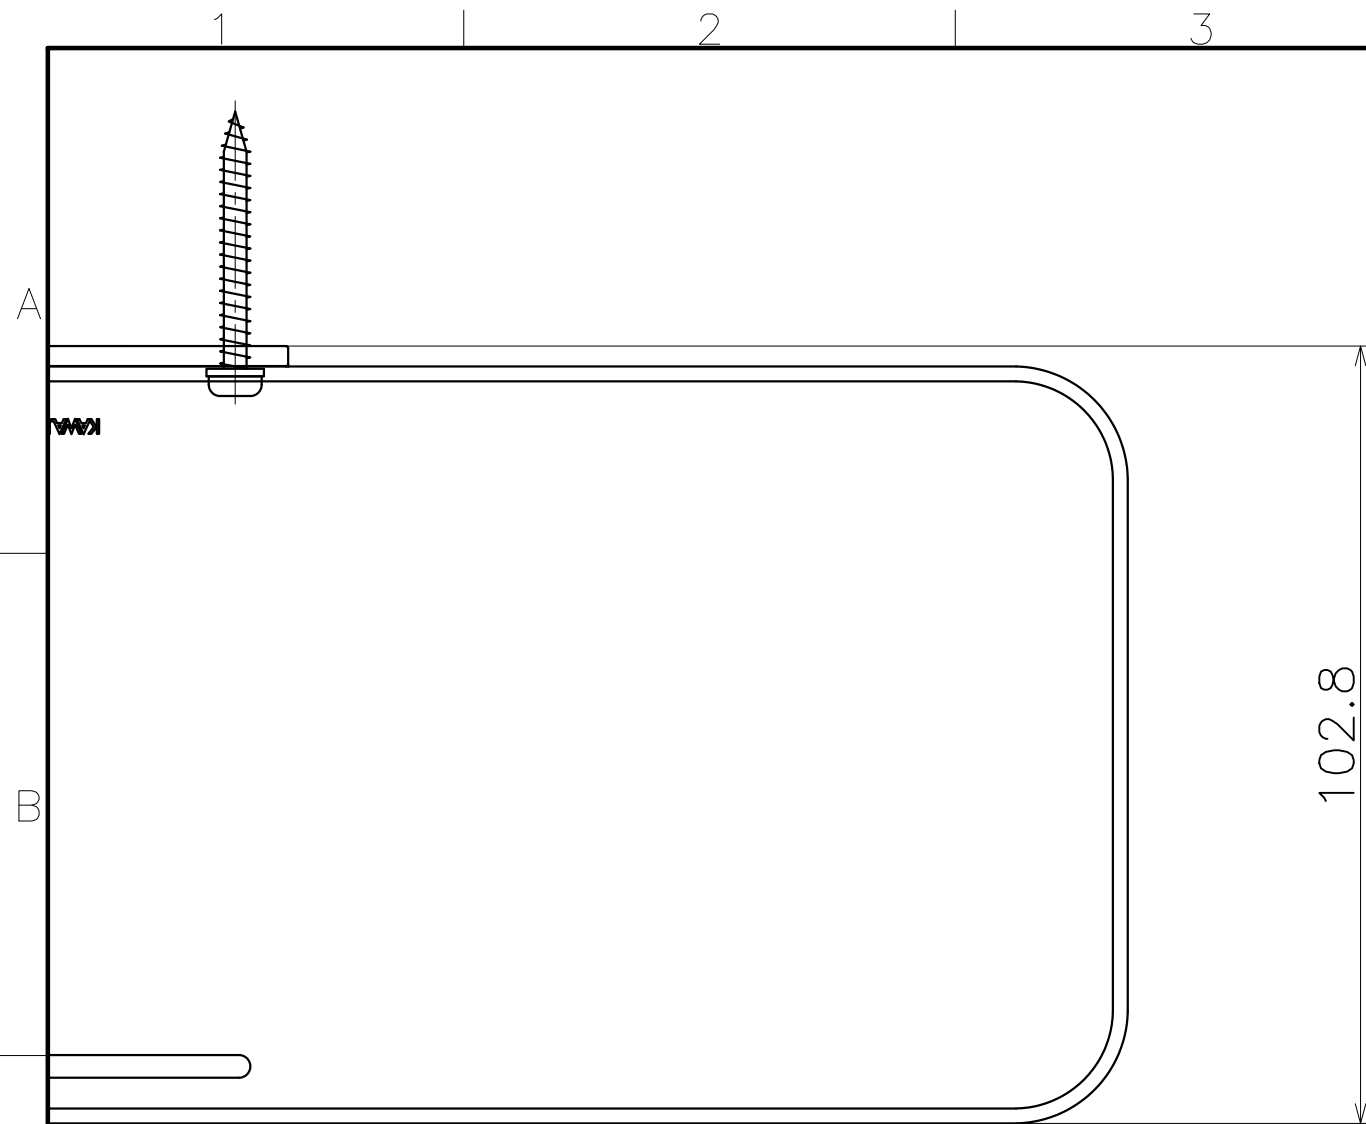

Ver	Date	Engineering change notice	Dwg	App
1	0000/00/00	新規出図	KAWAJUN	KAWAJUN

SE-20W-X

Finish	Code
Blasted Black	SE-20W-XK

(S=1:3)

Material: Aluminium
Finish: Blasted black

Product name		Name		Code	
シェルフ+棚付ペーパーホルダー		-		表参照	
Shelf with Paper Holder		-		Ver01	
KAWAJUN 河淳株式会社		Dim	Geo	s= 1:1	外形図