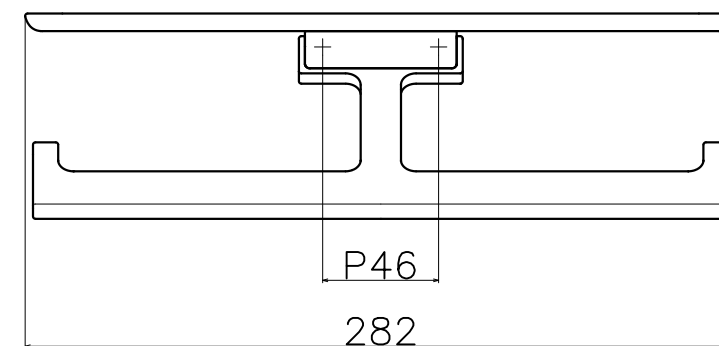

Ver	Date	Engineering change notice	Dwg	App
1	0000/00/00	新規出図	KAWAJUN	KAWAJUN

SE-20W-X

Finish	Code
Blasted Black	SE-20W-XK

(S=1:3)

Material: Aluminium
Finish: Blasted black

Product name		Name		Code	
シェルフ+棚付ペーパーホルダー		-		表参照	
Shelf with Paper Holder		-		Ver01	
KAWAJUN 河淳株式会社		Dim	Geo	s= 1:1	外形図