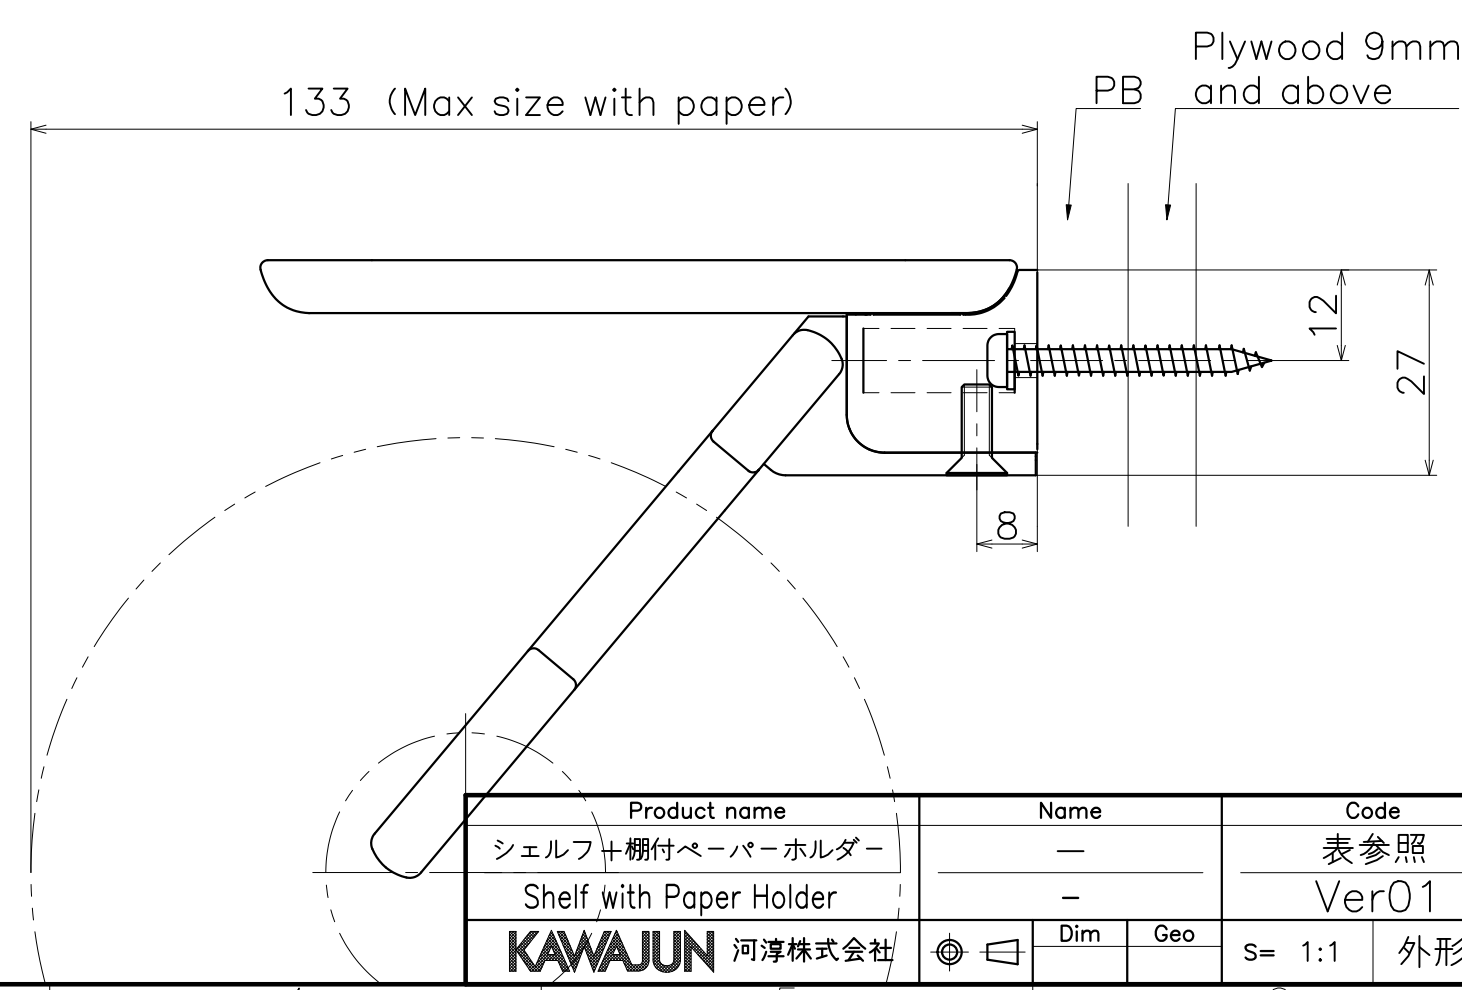

Ver	Date	Engineering change notice	Dwg	App
1	0000/00/00	新規出図	KAWAJUN	KAWAJUN

SE-20W-X

Finish	Code
Blasted Black	SE-20W-XK

(S=1:3)

Material: Aluminium
Finish: Blasted black

Product name		Name		Code	
シェルフ+棚付ペーパーホルダー		-		表参照	
Shelf with Paper Holder		-		Ver01	
KAWAJUN 河淳株式会社		Dim	Geo	s= 1:1	外形図