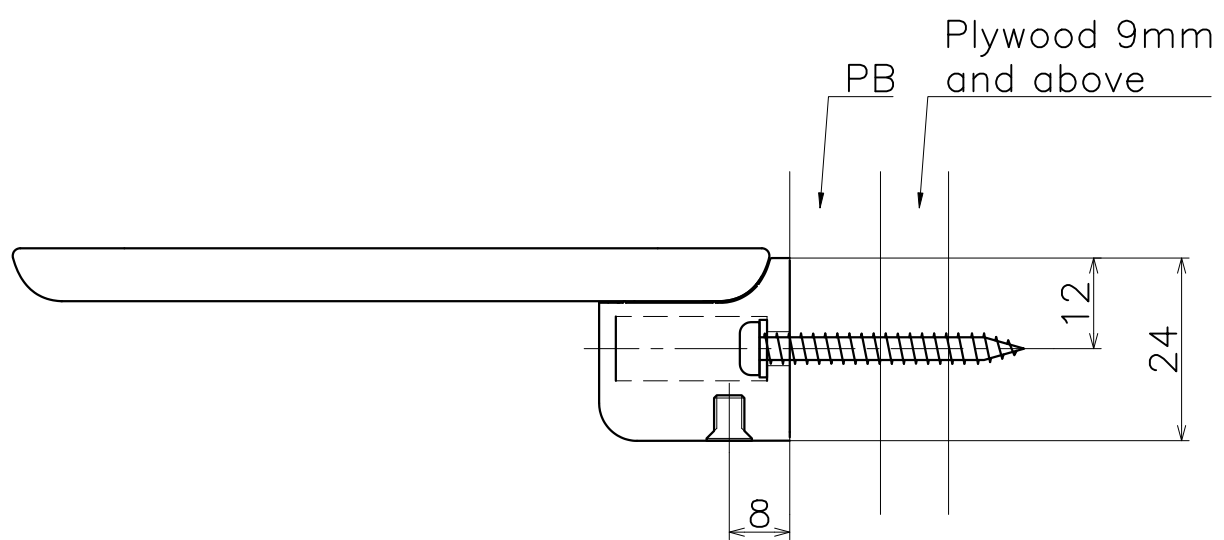

Ver	Date	Engineering change notice	Dwg	App
1	0000/00/00	新規出図	KAWAJUN	KAWAJUN

(S=1:3)

SE-204-X

Finish	Code
Blasted Black	SE-204-XK

Material : Aluminium
Finish : Blasted black

Product name		Name		Code	
シェルフ		-		表参照	
Shelf		-		Ver01	
KAWAJUN 河渚株式会社		Dim	Geo	s= 1:1	外形図