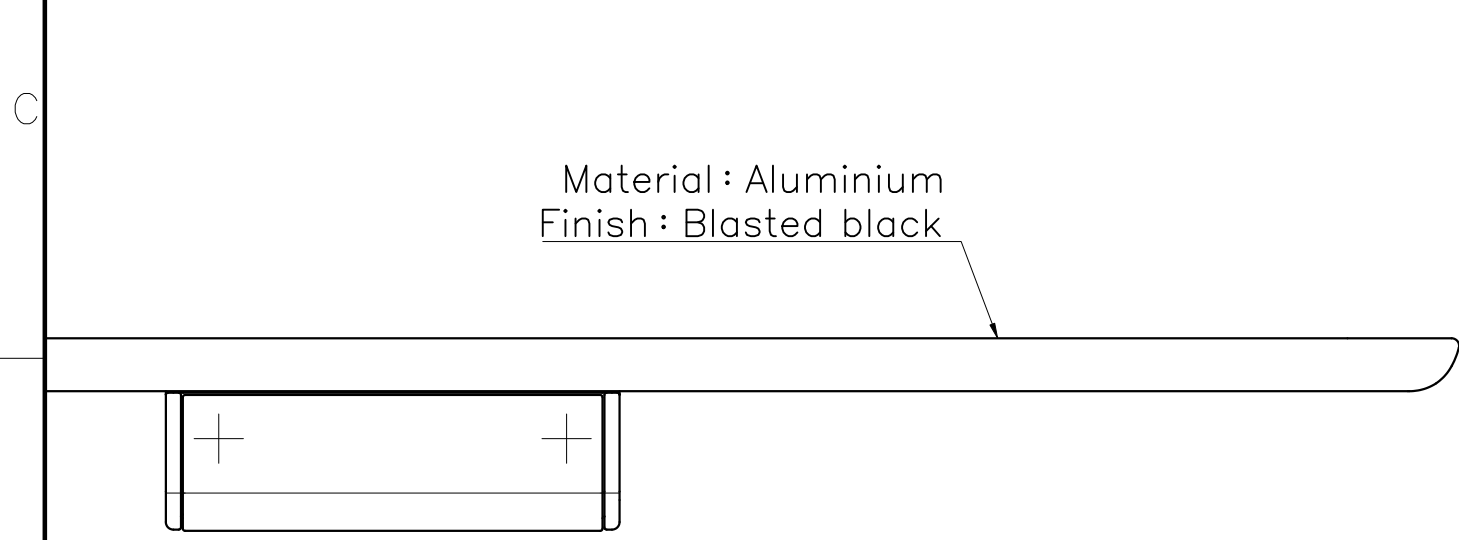

Ver	Date	Engineering change notice	Dwg	App
1	0000/00/00	新規出図	KAWAJUN	KAWAJUN

(S=1:3)

SE-204-X

Finish	Code
Blasted Black	SE-204-XK

Material : Aluminium
Finish : Blasted black

Product name		Name		Code	
シェルフ		-		表参照	
Shelf		-		Ver01	
KAWAJUN 河渚株式会社		Dim	Geo	s= 1:1	外形図