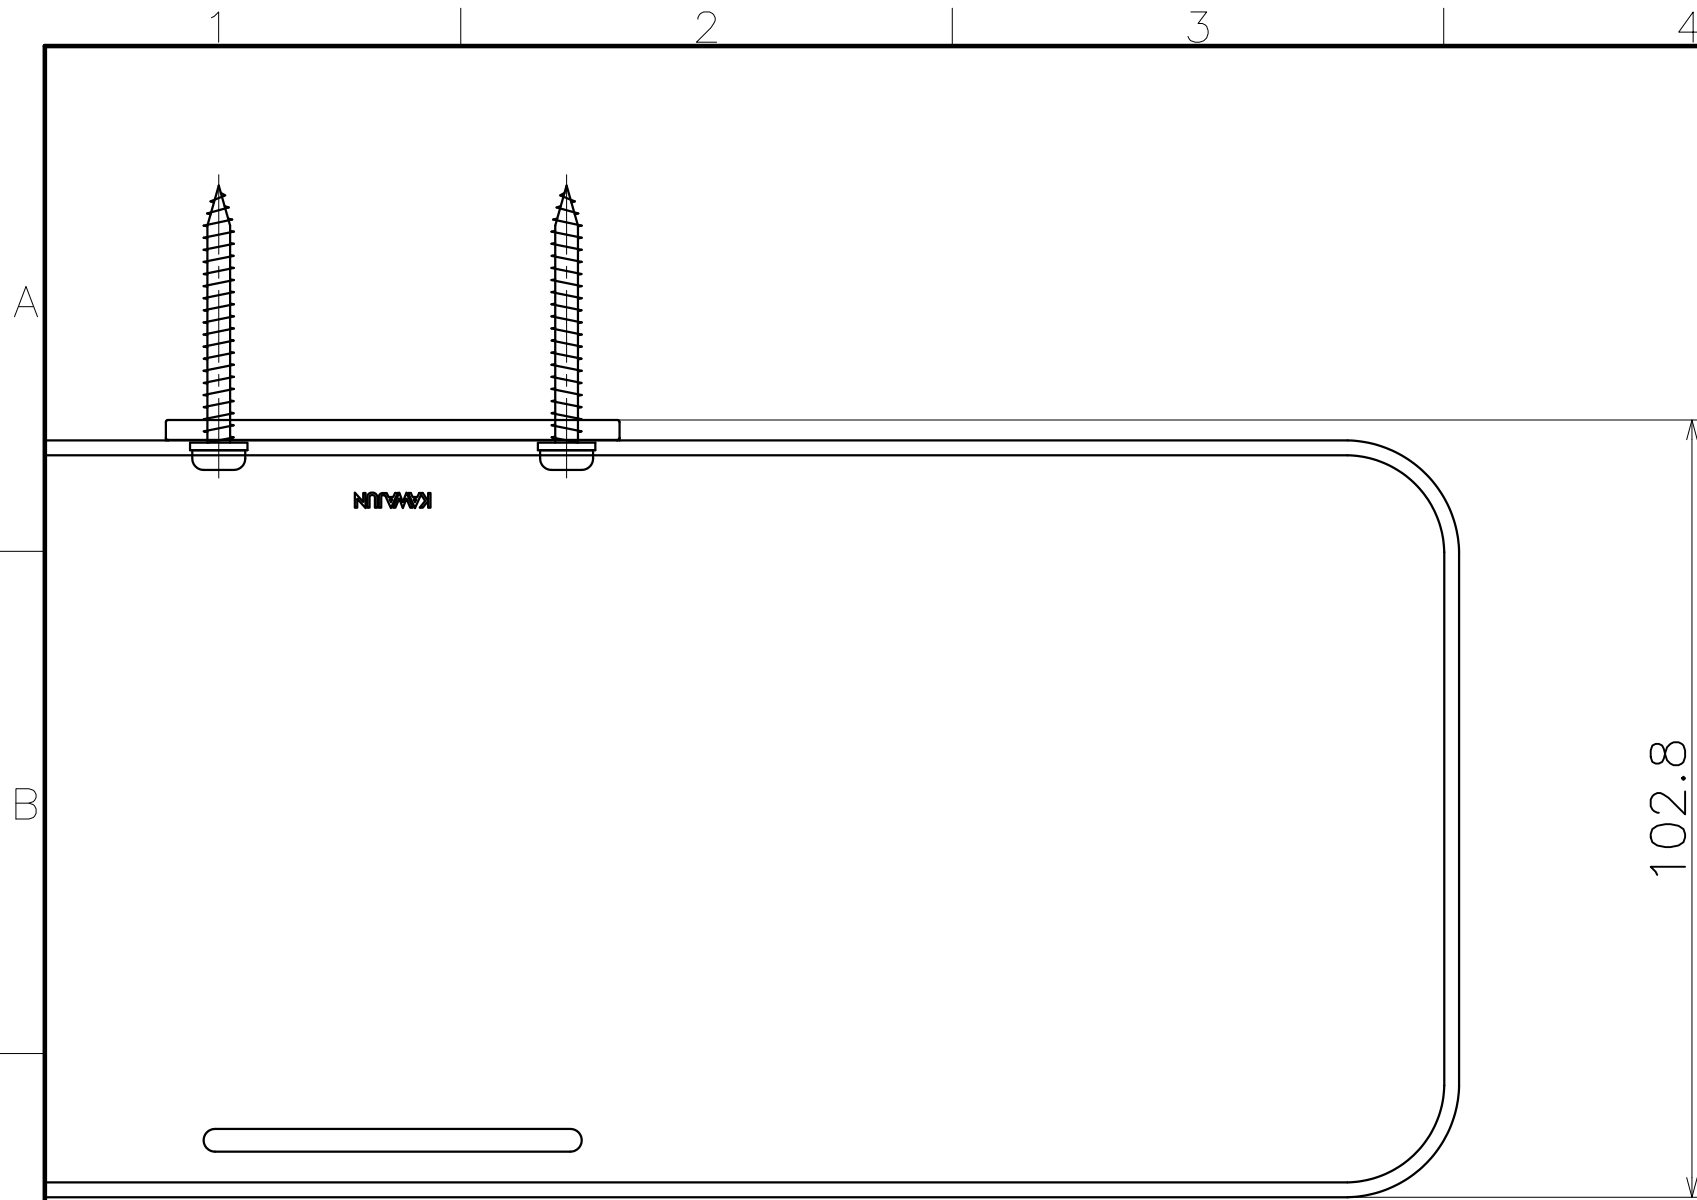

Ver	Date	Engineering change notice	Dwg	App
1	0000/00/00	新規出図	KAWAJUN	KAWAJUN

(S=1:3)

SE-204-X

Finish	Code
Blasted Black	SE-204-XK

Material : Aluminium
Finish : Blasted black

Product name		Name		Code	
シェルフ		-		表参照	
Shelf		-		Ver01	
KAWAJUN 河渚株式会社		Dim	Geo	s= 1:1	外形図