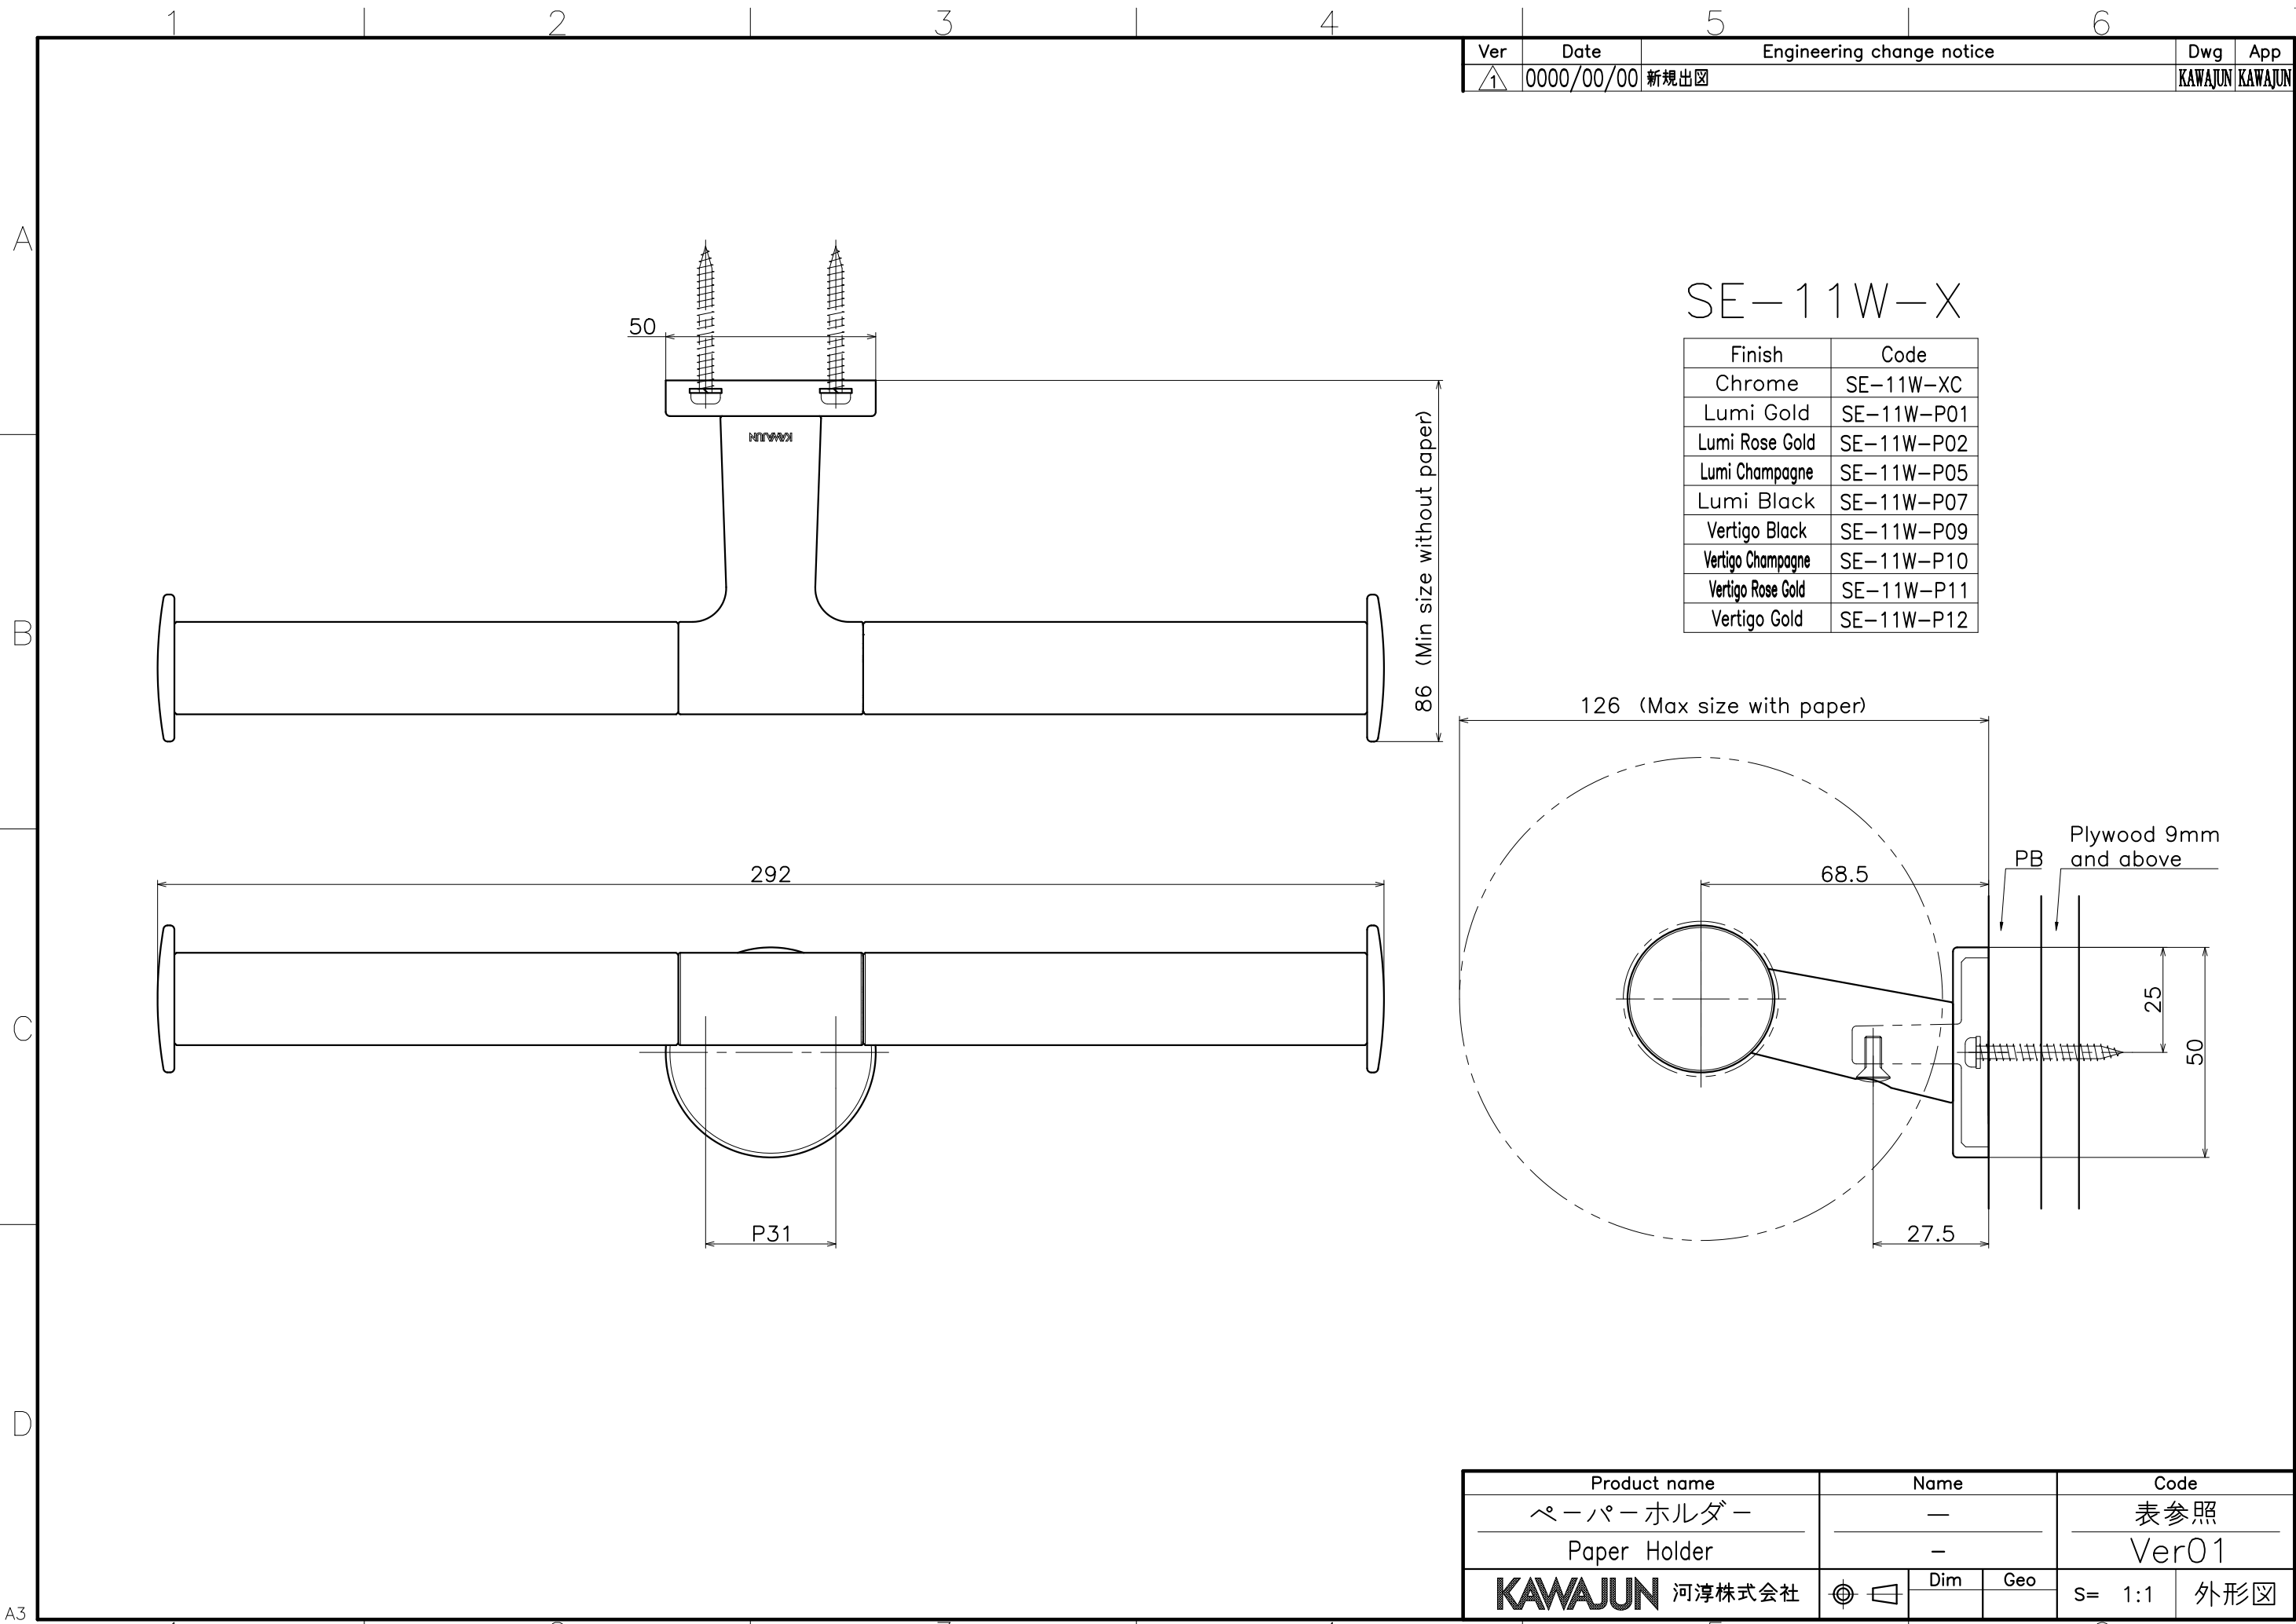

Ver	Date	Engineering change notice	Dwg	App
1	0000/00/00	新規出図	KAWAJUN	KAWAJUN

SE-11W-X

Finish	Code
Chrome	SE-11W-XC
Lumi Gold	SE-11W-P01
Lumi Rose Gold	SE-11W-P02
Lumi Champagne	SE-11W-P05
Lumi Black	SE-11W-P07
Vertigo Black	SE-11W-P09
Vertigo Champagne	SE-11W-P10
Vertigo Rose Gold	SE-11W-P11
Vertigo Gold	SE-11W-P12

Product name	Name	Code
ペーパーホルダー	-	表参照
Paper Holder	-	Ver01
KAWAJUN 河淳株式会社	Dim	Geo
	s= 1:1	外形図