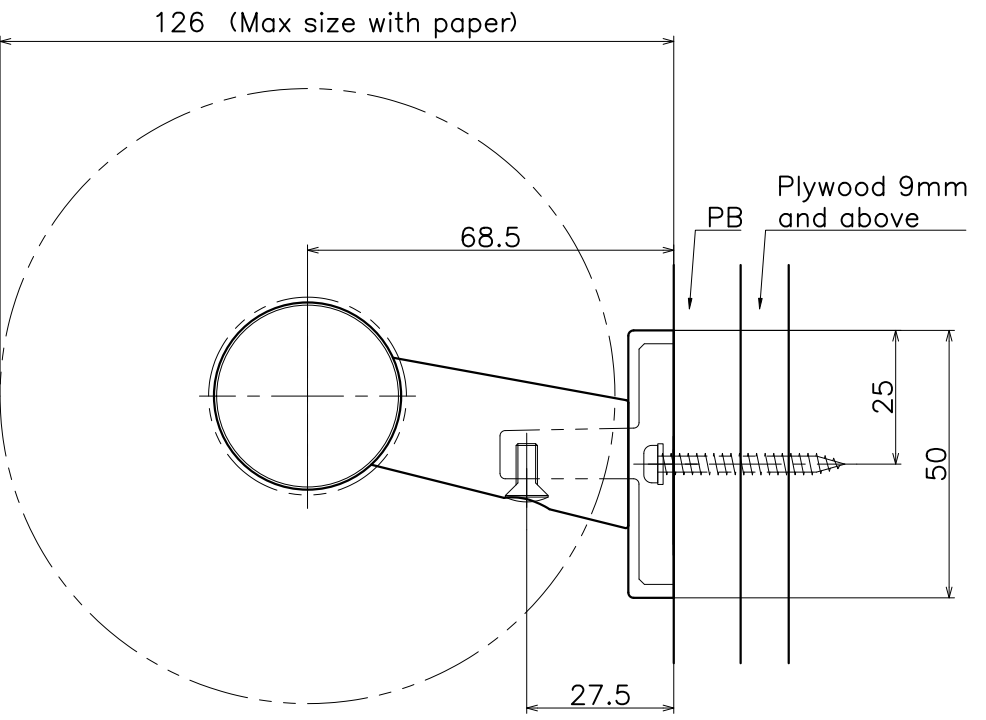

Ver	Date	Engineering change notice	Dwg	App
1	0000/00/00	新規出図	KAWAJUN	KAWAJUN

SE-11W-X

Finish	Code
Chrome	SE-11W-XC
Lumi Gold	SE-11W-P01
Lumi Rose Gold	SE-11W-P02
Lumi Champagne	SE-11W-P05
Lumi Black	SE-11W-P07
Vertigo Black	SE-11W-P09
Vertigo Champagne	SE-11W-P10
Vertigo Rose Gold	SE-11W-P11
Vertigo Gold	SE-11W-P12

Product name	Name	Code
ペーパーホルダー	-	表参照
Paper Holder	-	Ver01
KAWAJUN 河淳株式会社	Dim	Geo
	s= 1:1	外形図