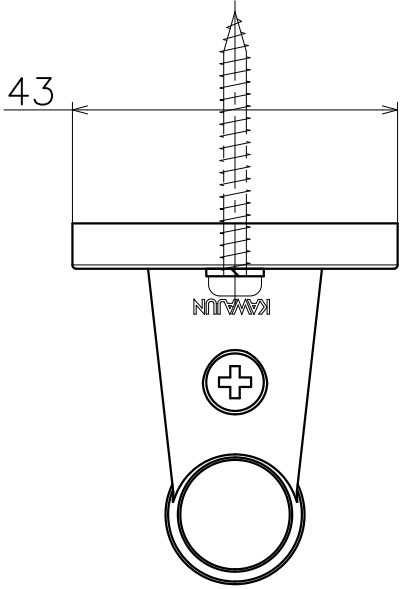

Material : Zinc Die-cast
Finish : Various Finish

Material : Zinc Die-cast
Finish : Various Finish

Product name	Name	Code
フック	-	表参照
Hook	-	Ver01
KAWAJUN 河渚株式会社	Dim	Geo
	S= 1:1 外形図	