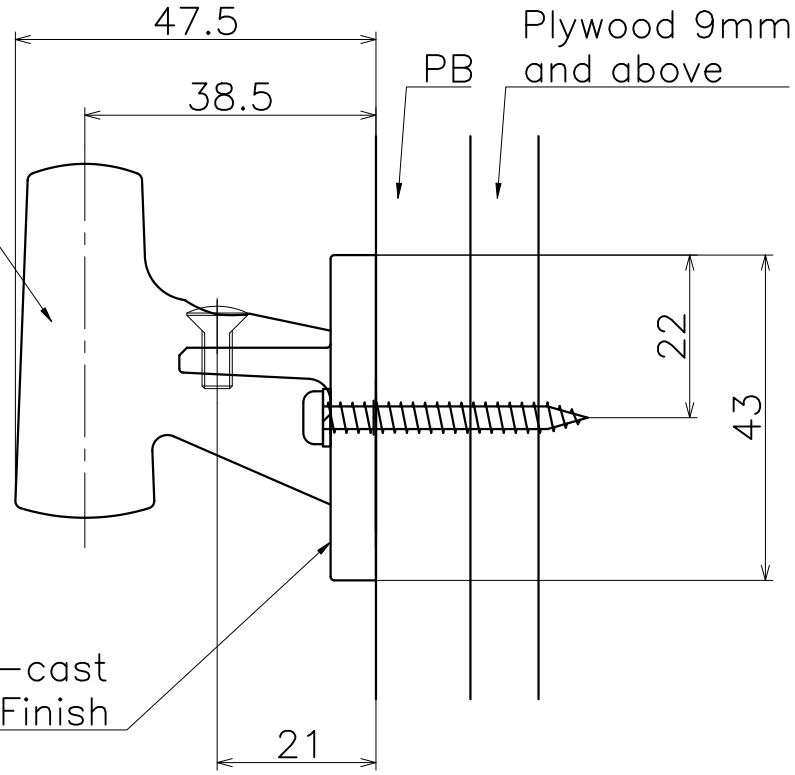

Material : Zinc Die-cast
Finish : Various Finish

Material : Zinc Die-cast
Finish : Various Finish

Product name	Name	Code
フック	-	表参照
Hook	-	Ver01
KAWAJUN 河渚株式会社	Dim	Geo
	S= 1:1 外形図	