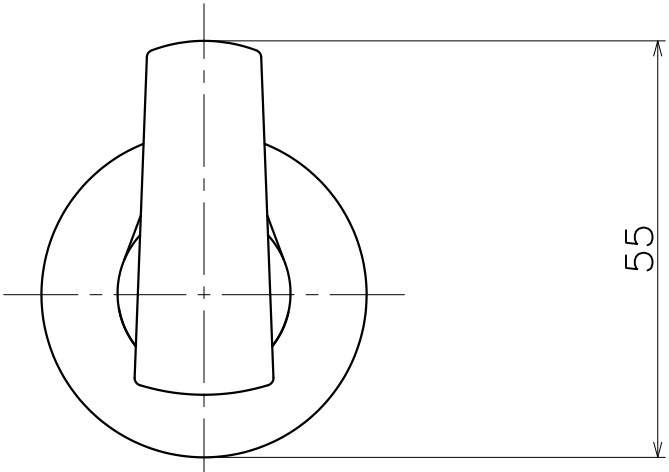

Material : Zinc Die-cast
Finish : Various Finish

Material : Zinc Die-cast
Finish : Various Finish

Product name	Name	Code
フック	-	表参照
Hook	-	Ver01
KAWAJUN 河渚株式会社	Dim	Geo
	S= 1:1 外形図	