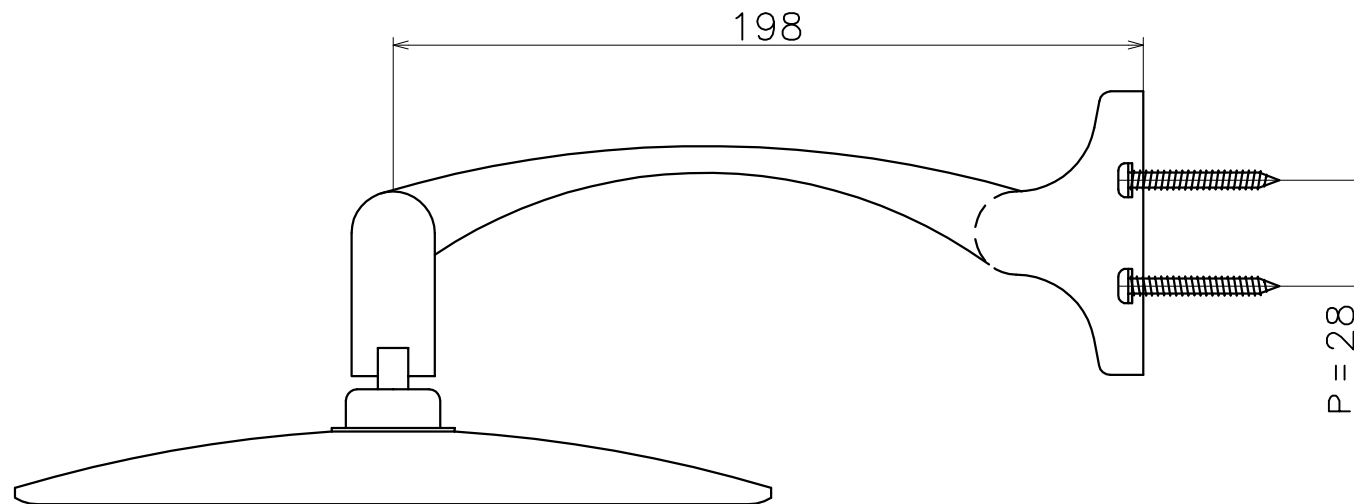

SC-628-XC

表面处理:	コード
クローム	SC-628-XC

(S=1:2)