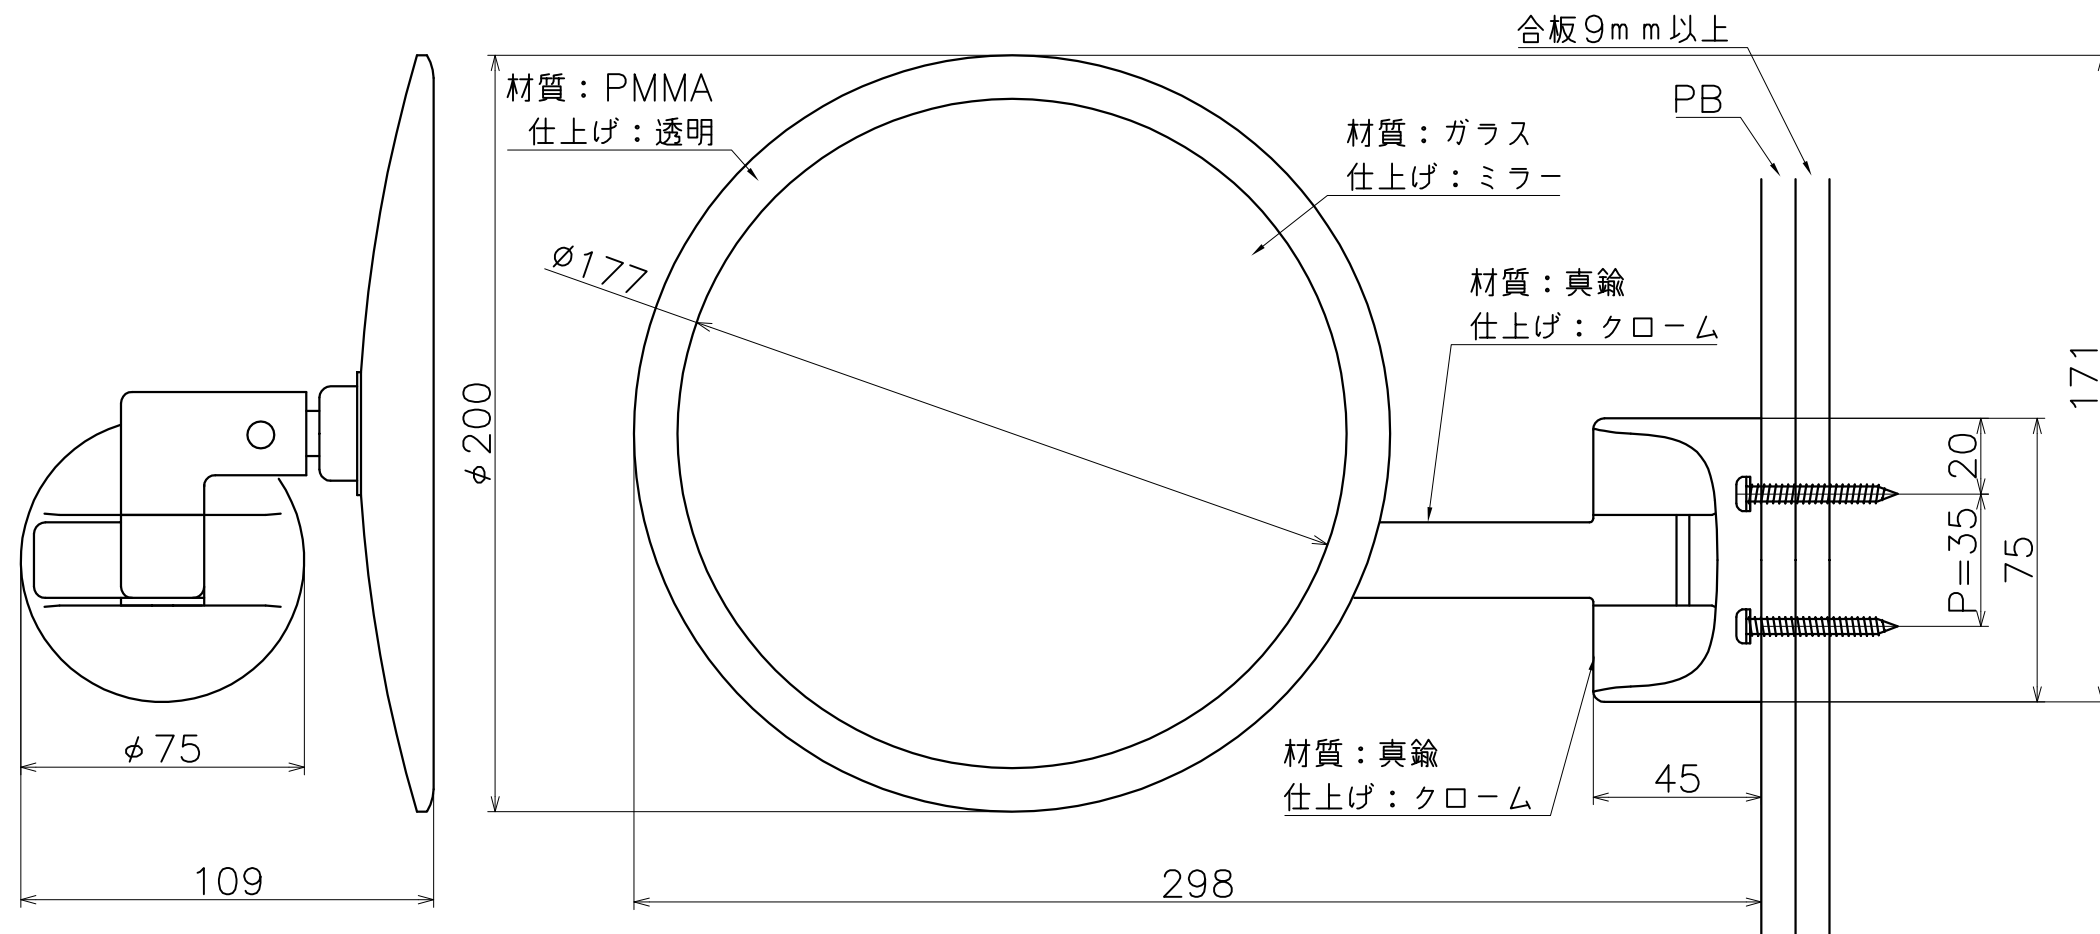

SC-628-XC

表面处理:	コード
クローム	SC-628-XC

(S=1:2)