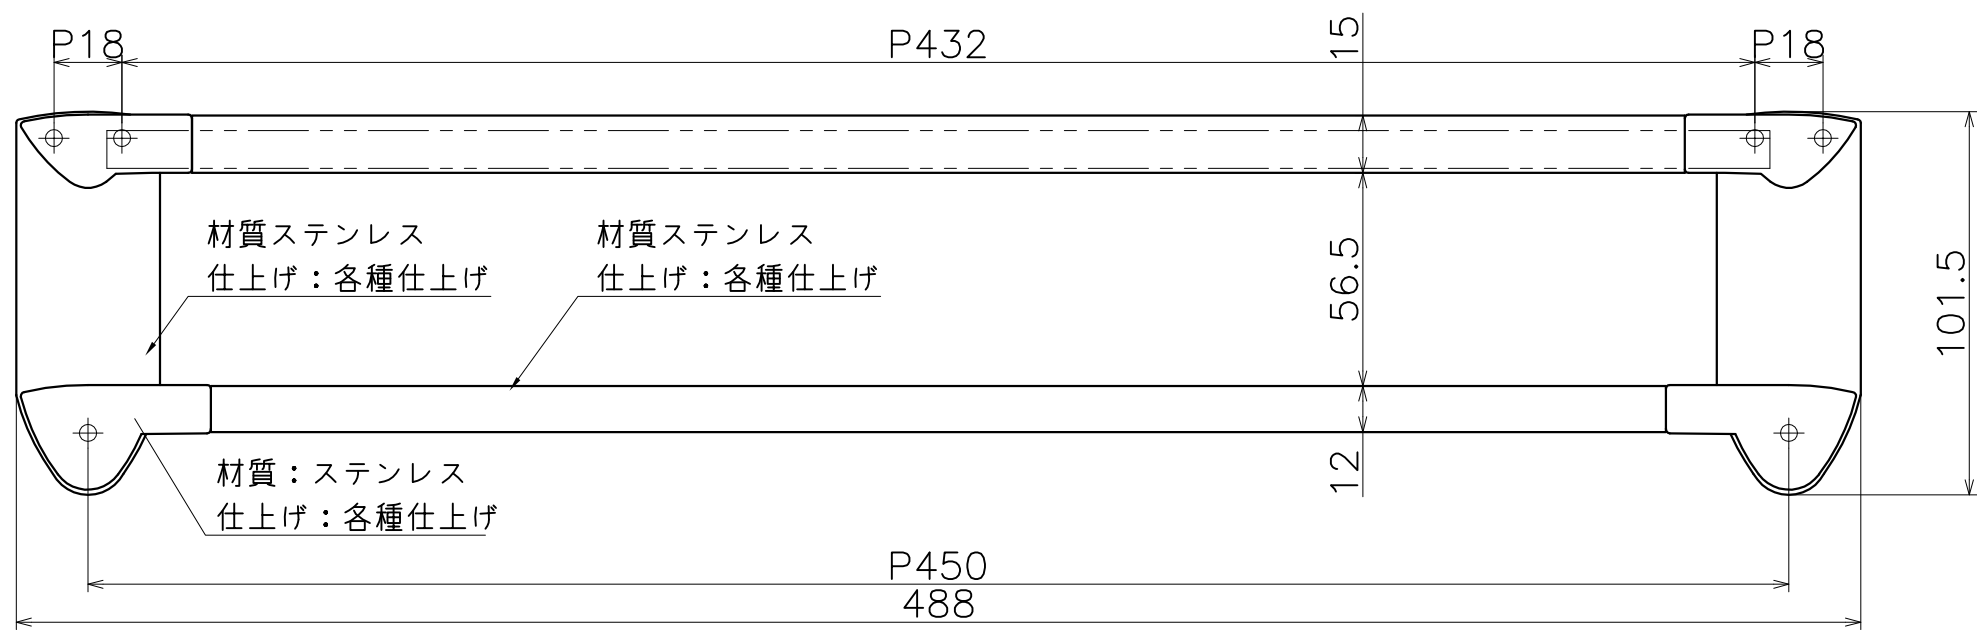

SC-589-X

表面処理	コード
鏡面	SC-589-XP
ヘアライン	SC-589-XT

(S=1:2)