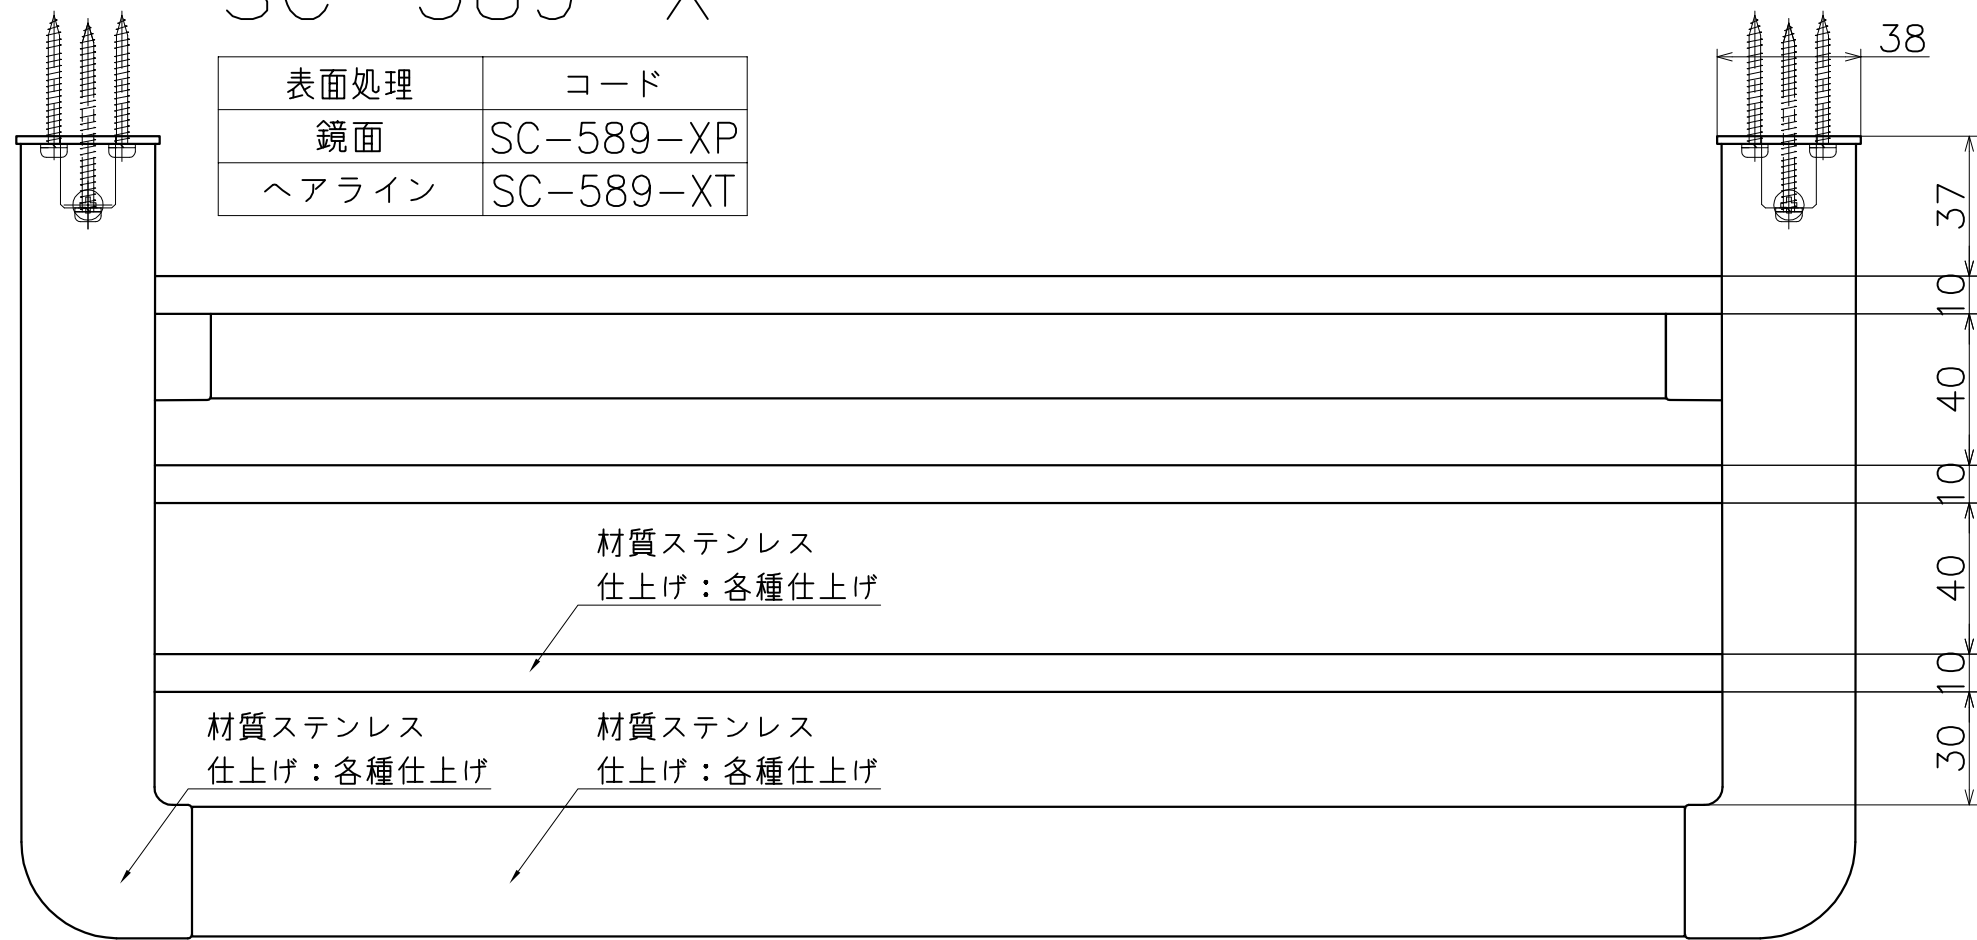

SC-589-X

表面処理	コード
鏡面	SC-589-XP
ヘアライン	SC-589-XT

(S=1:2)