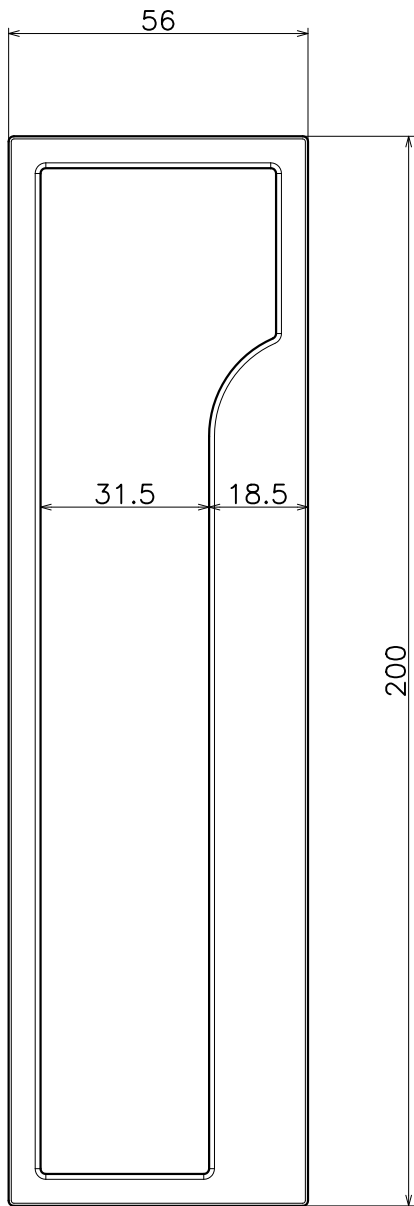

Ver	Date	Engineering change notice	Dwg	App
1	0000/00/00	新規出図	KAWAJUN	KAWAJUN

Material: Zinc Die-cast
Finish: Various Platings

Material: Zinc Die-cast
Finish: Various Platings

PC-458-X

Finish	Code
Chrome	PC-458-XC
Mirror Nickel	PC-458-XD
Champagne	PC-458-RQ
Rose Gold	PC-458-JQ
Gold	PC-458-XG
Mirror Black	PC-458-8Q
Satin Nickel	PC-458-XN
Satin Champagne	PC-458-UQ
Satin Rose Gold	PC-458-TQ
Satin Gold	PC-458-XH
Mirror Black	PC-458-XA

Product name	Name	Code
プルノブ	-	表参照
Pull Knob	-	Ver01
KAWAJUN 河渾株式会社	Dim	Geo
	⊙ □	
	S= 1:1	外形図

2019-04-10 09:49:40 PC-458_drawing