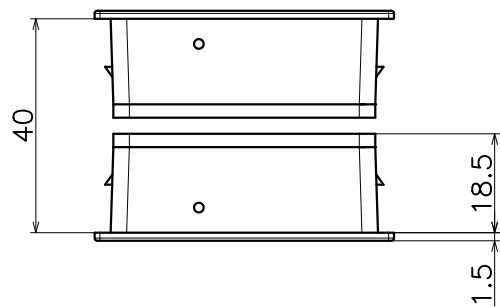

Ver	Date	Engineering change notice	Dwg	App
1	0000/00/00	新規出図	KAWAJUN	KAWAJUN

Material: Zinc Die-cast
Finish: Various Platings

Material: Zinc Die-cast
Finish: Various Platings

PC-458-X

Finish	Code
Chrome	PC-458-XC
Mirror Nickel	PC-458-XD
Champagne	PC-458-RQ
Rose Gold	PC-458-JQ
Gold	PC-458-XG
Mirror Black	PC-458-8Q
Satin Nickel	PC-458-XN
Satin Champagne	PC-458-UQ
Satin Rose Gold	PC-458-TQ
Satin Gold	PC-458-XH
Mirror Black	PC-458-XA

Product name	Name	Code
プルノブ	-	表参照
Pull Knob	-	Ver01
KAWAJUN 河渾株式会社	Dim	Geo
	⊙ □	
	S= 1:1	外形図

2019-04-10 09:49:40 PC-458_drawing