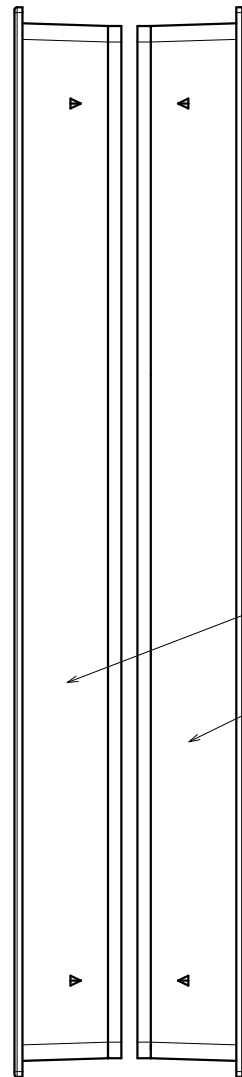

Ver	Date	Engineering change notice	Dwg	App
1	0000/00/00	新規出図	KAWAJUN	KAWAJUN

Material: Zinc Die-cast
Finish: Various Platings

Material: Zinc Die-cast
Finish: Various Platings

PC-458-X

Finish	Code
Chrome	PC-458-XC
Mirror Nickel	PC-458-XD
Champagne	PC-458-RQ
Rose Gold	PC-458-JQ
Gold	PC-458-XG
Mirror Black	PC-458-8Q
Satin Nickel	PC-458-XN
Satin Champagne	PC-458-UQ
Satin Rose Gold	PC-458-TQ
Satin Gold	PC-458-XH
Mirror Black	PC-458-XA

Product name	Name	Code
プルノブ	-	表参照
Pull Knob	-	Ver01
KAWAJUN 河渾株式会社	Dim	Geo
	⊙ □	
	S= 1:1	外形図

2019-04-10 09:49:40 PC-458_drawing