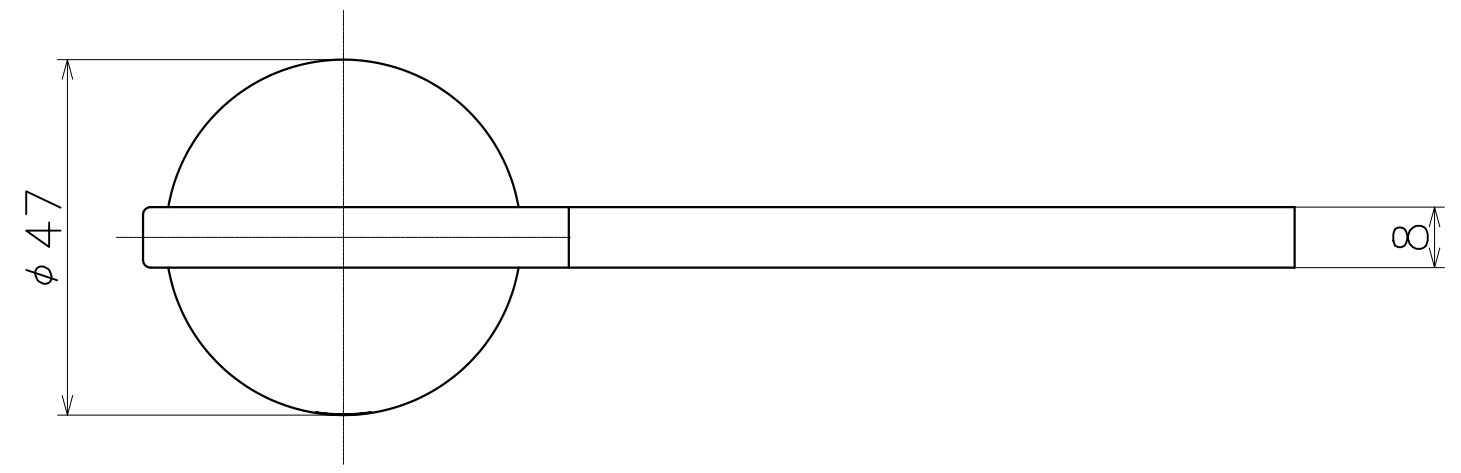

M5C

Ver	Date	Engineering change notice	Dwg	App
1	2018/02/08	新規出図	KAWAJUN	KAWAJUN

Product name		Name		Code	
レバーハンドルセット		-		M5C	
Lever Handle Set		-		Ver01	
KAWAJUN 河淳株式会社		Dim	Geo	S= 1:1	外形図