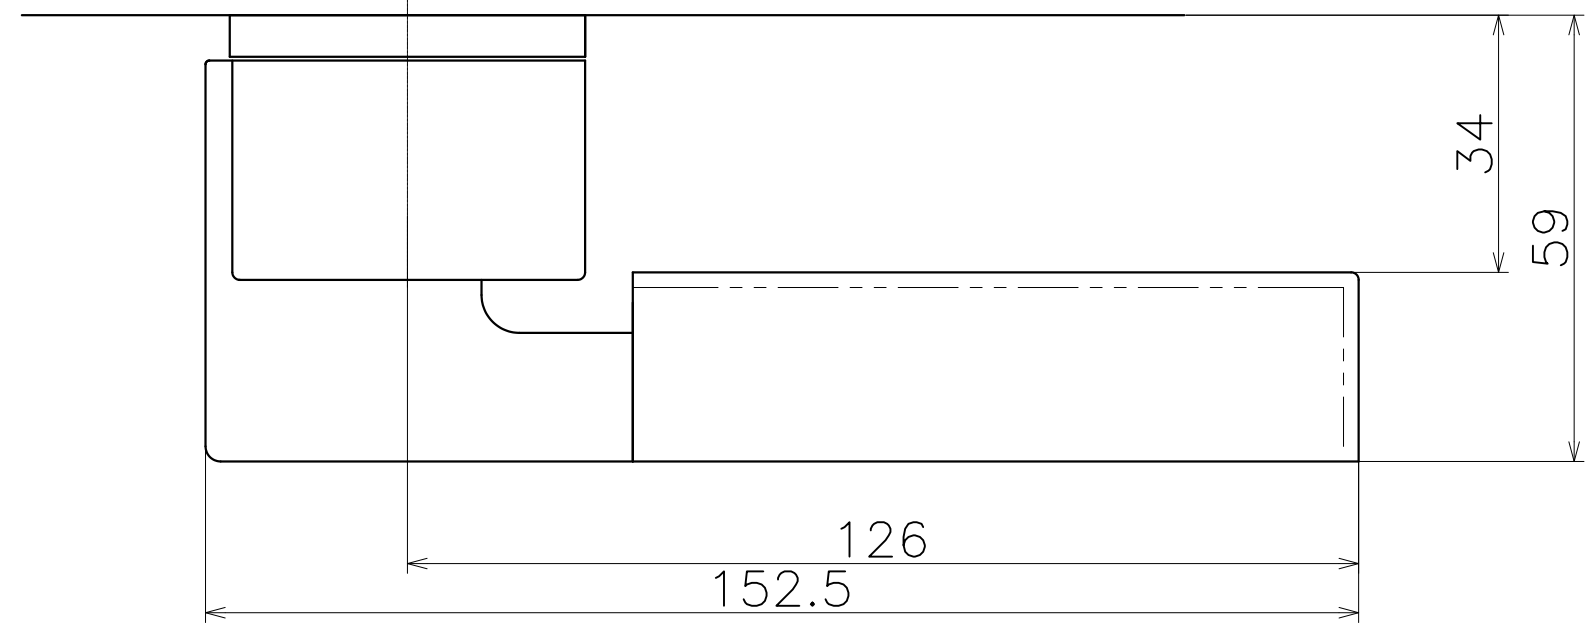

M5C

Ver	Date	Engineering change notice	Dwg	App
1	2018/02/08	新規出図	KAWAJUN	KAWAJUN

Product name		Name		Code	
レバーハンドルセット		-		M5C	
Lever Handle Set		-		Ver01	
KAWAJUN 河淳株式会社		Dim	Geo	S= 1:1	外形図