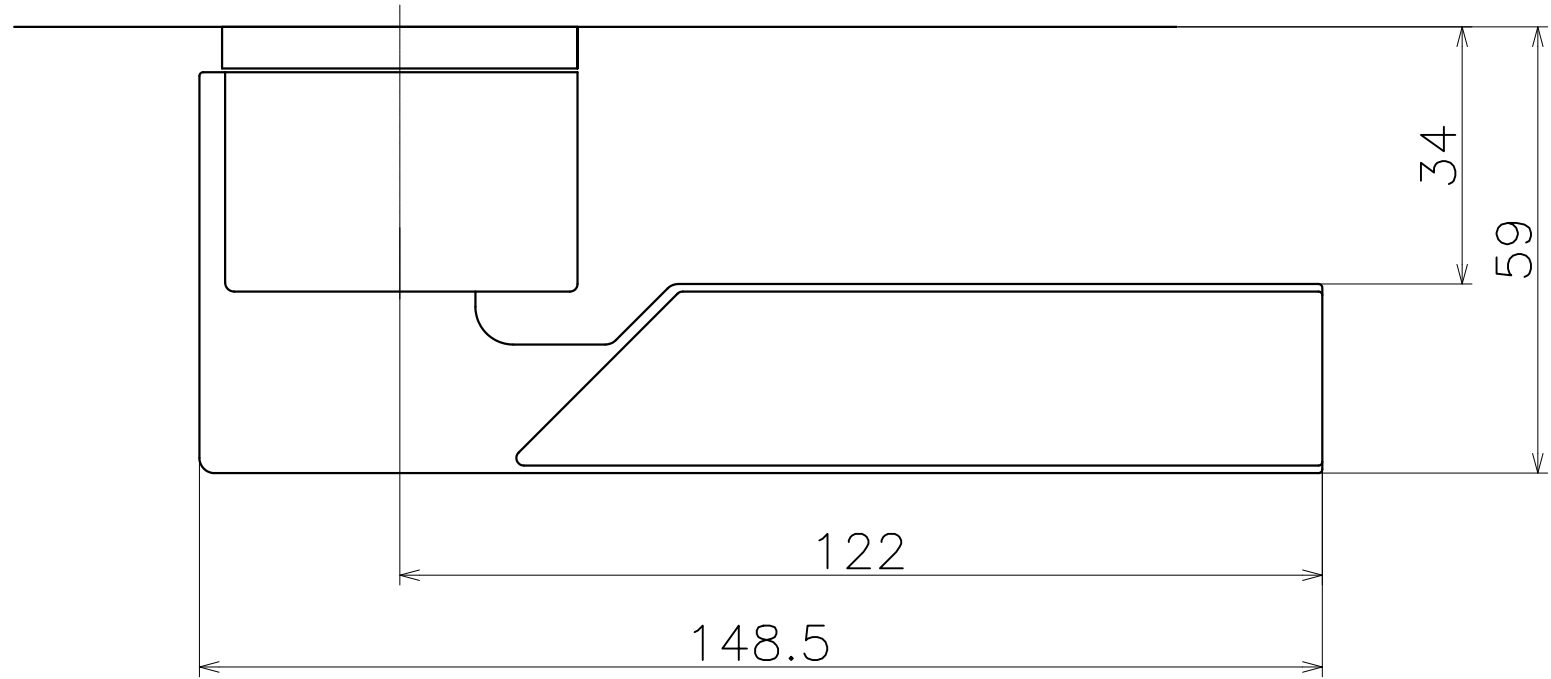

M3C

Ver	Date	Engineering change notice	Dwg	App
1	2018/02/08	新規出図	KAWAJUN	KAWAJUN

Product name		Name		Code	
レバーハンドルセット		-		M3C	
Lever Handle Set		-		Ver01	
KAWAJUN 河淳株式会社	⊙ □	Dim	Geo	S= 1:1	外形図