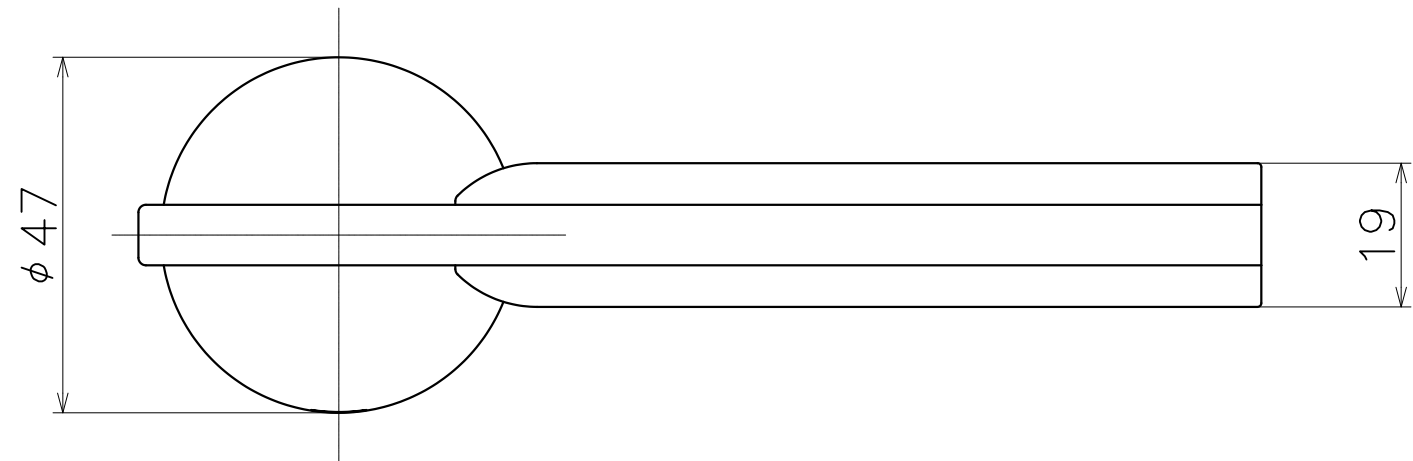

M3C

Ver	Date	Engineering change notice	Dwg	App
1	2018/02/08	新規出図	KAWAJUN	KAWAJUN

Product name		Name		Code	
レバーハンドルセット		-		M3C	
Lever Handle Set		-		Ver01	
KAWAJUN 河淳株式会社	⊙ □	Dim	Geo	S= 1:1	外形図