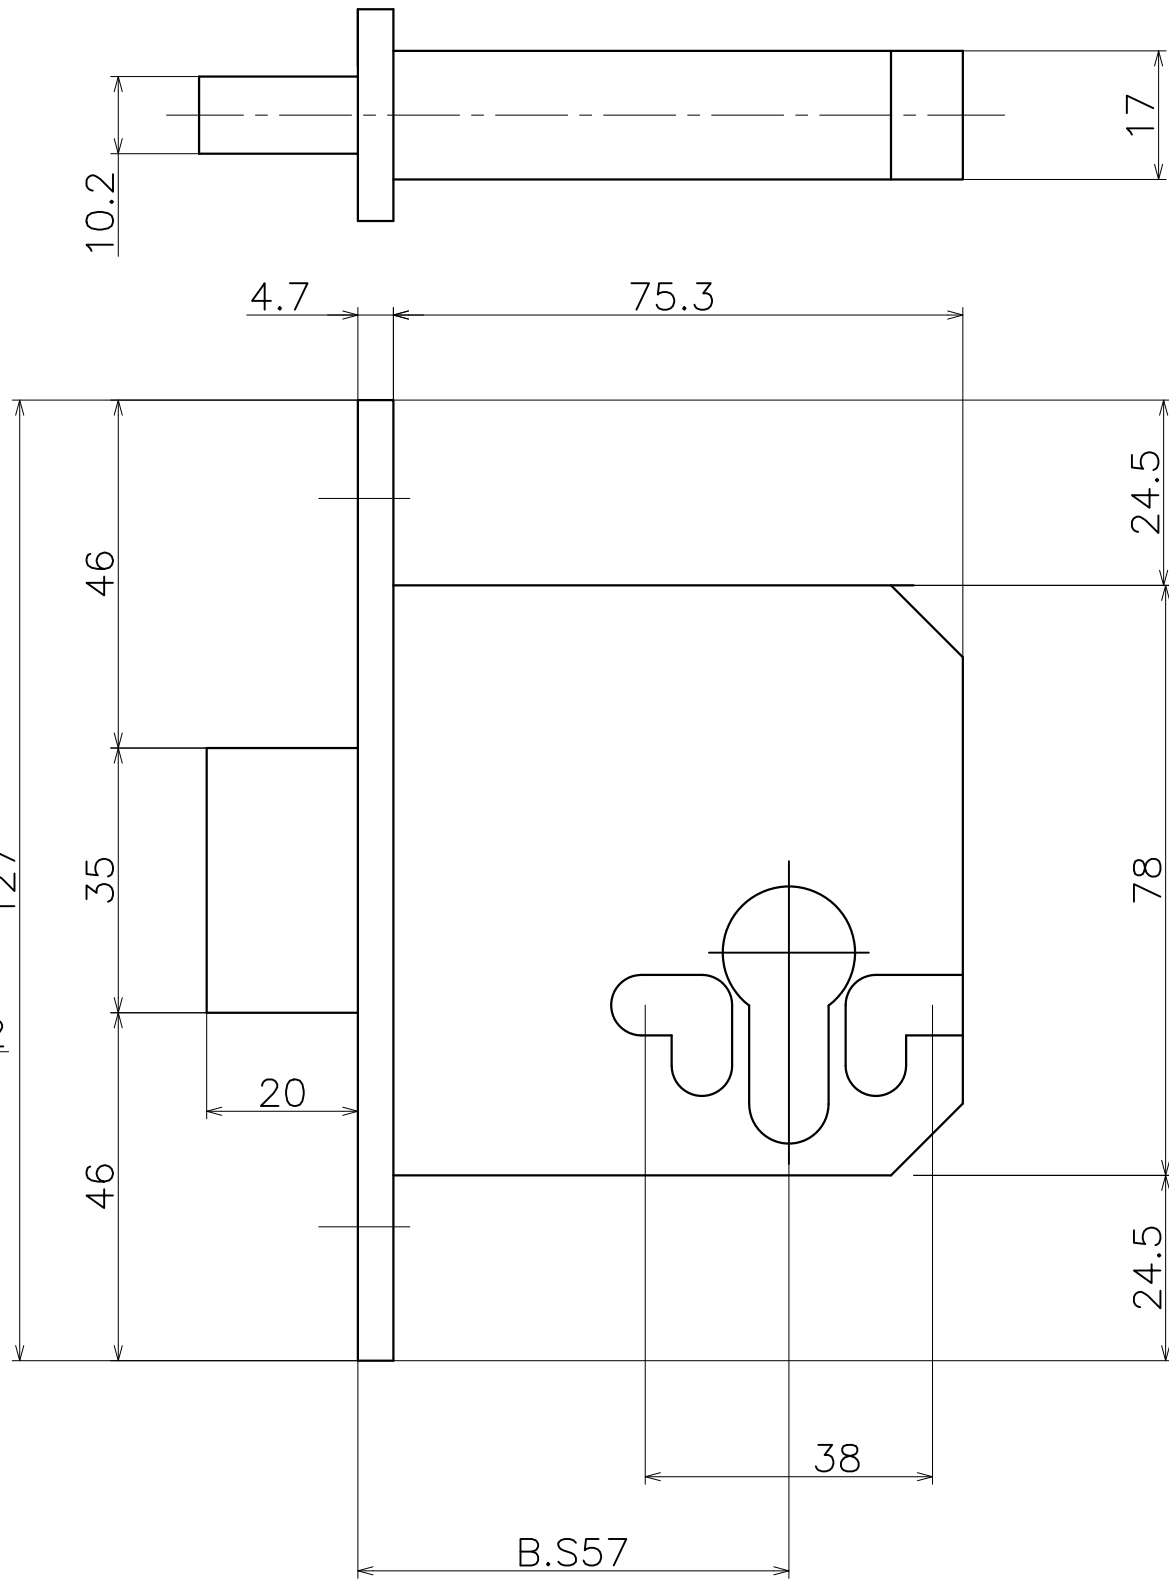

Ver	Date	Engineering change notice	Dwg	App
1	0000/00/00	新規出図	KAWAJUN	KAWAJUN

Finish	Code	
Brushed	LFK	(SUPER S_E_D Euro Profile Deadlock)

Product name		Name		Code	
デッドボルト		-		表参照	
Deadbolt LFK		-		Ver01	
KAWAJUN 河淳株式会社		Dim	Geo	S= 1:1	外形図

2019-07-05 16:32:14 LFK\_drawing