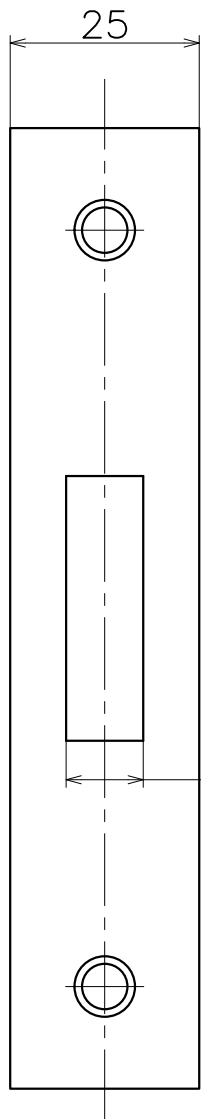

Ver	Date	Engineering change notice	Dwg	App
1	0000/00/00	新規出図	KAWAJUN	KAWAJUN

Finish	Code	
Brushed	LFK	(SUPER S_E_D Euro Profile Deadlock)

Product name		Name		Code	
デッドボルト		-		表参照	
Deadbolt LFK		-		Ver01	
KAWAJUN 河淳株式会社		Dim	Geo	S= 1:1	外形図

2019-07-05 16:32:14 LFK\_drawing