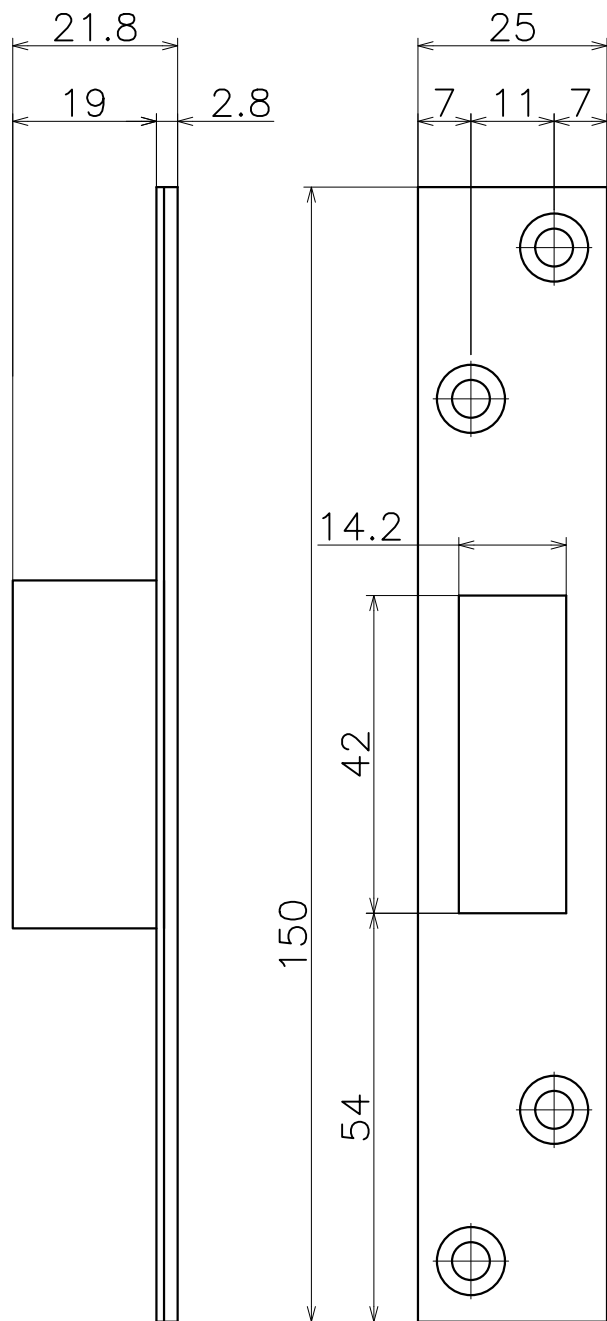

Ver	Date	Engineering change notice	Dwg	App
1	0000/00/00	新規出図	KAWAJUN	KAWAJUN

Finish	Code	
Brushed	LFK	(SUPER S_E_D Euro Profile Deadlock)

Product name		Name		Code	
デッドボルト		-		表参照	
Deadbolt LFK		-		Ver01	
KAWAJUN 河淳株式会社		Dim	Geo	S= 1:1	外形図

2019-07-05 16:32:14 LFK\_drawing