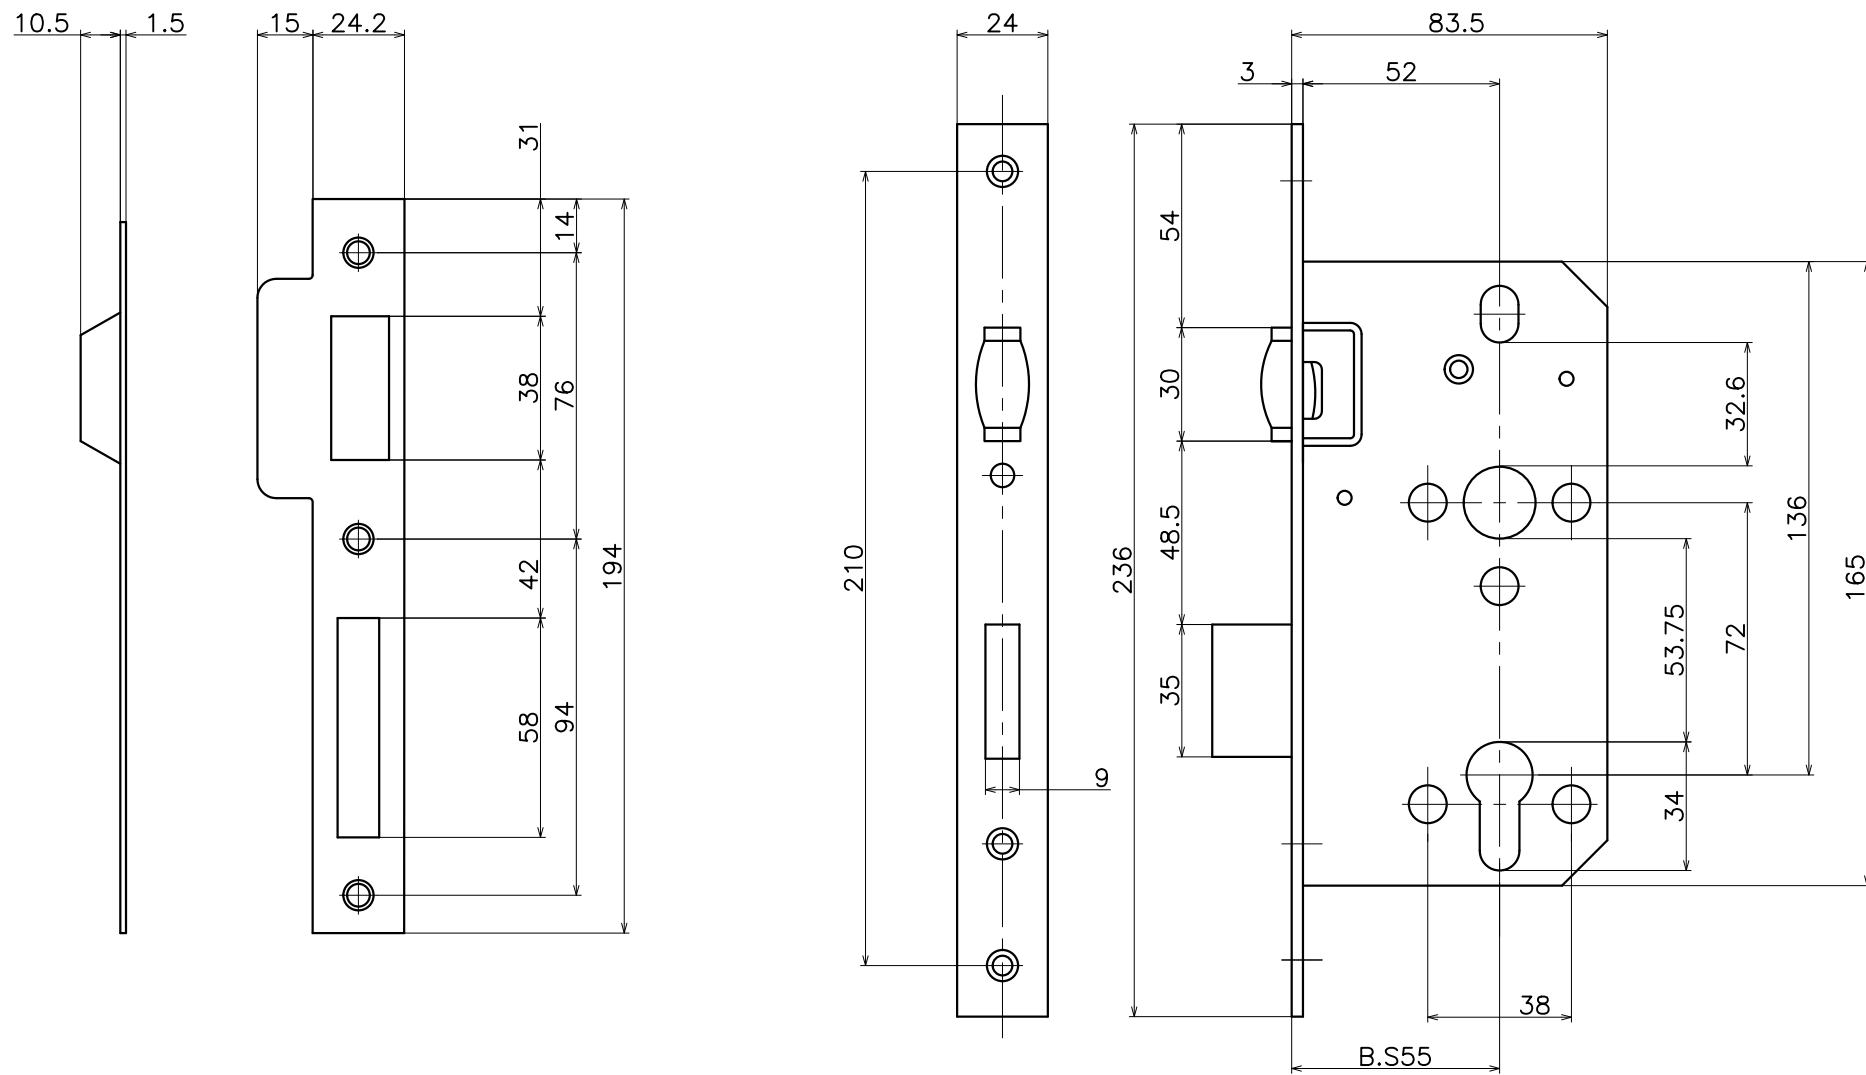

1 2 3 4 5 6

Ver	Date	Engineering change notice	Dwg	App
1	0000/00/00	新規出図	KAWAJUN	KAWAJUN

A

B

C

D

Finish	Code
Brushed	LDK

Product name		Name		Code	
□-ラーラッチボルト		-		表参照	
Roller Latch Deadbolt LDK		-		Ver01	
KAWAJUN 河渾株式会社		Dim	Geo	s= 1:2	外形図