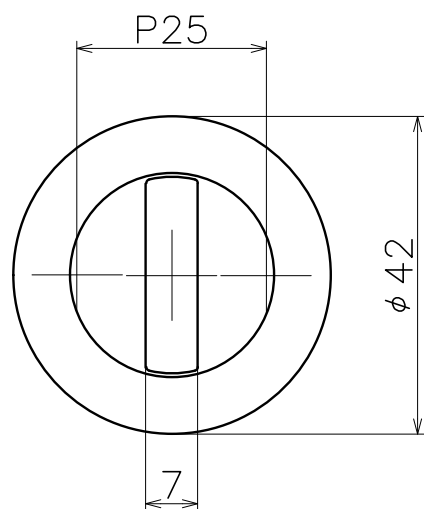

KLM-3C-X

材質：各種材質
仕上げ：各種仕上げ

材質：ポリアセタール

材質：各種材質
仕上げ：各種仕上げ

ハンドル取付位置=90

表面処理	コード
本金メッキ	KLM-3C-G
クローム	KLM-3C-C
パールクローム	KLM-3C-B
サテンニッケル	KLM-3C-N
ミラーニッケル	KLM-3C-D
ダークアンバー	KLM-3C-4Q
パールブラック	KLM-3C-GQ
ミラーブラック	KLM-3C-8Q

カギ違い数 : 1000通り
 同一キー : 対応可
 マスターキー : 対応不可

Product name	Name	Code
簡易錠	-	表参照
Cylinder Lock	-	Ver01
KAWAJUN 河淳株式会社	Dim	Geo
	S= 1:1	外形図