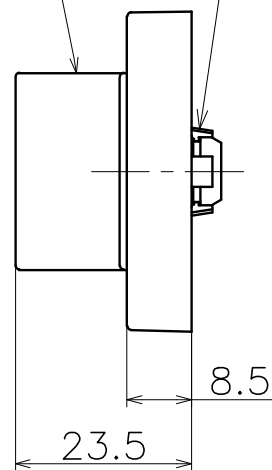

KLM-3C-X

材質：各種材質
仕上げ：各種仕上げ

材質：ポリアセタール

材質：各種材質
仕上げ：各種仕上げ

ハンドル取付位置=90

表面処理	コード
本金メッキ	KLM-3C-G
クローム	KLM-3C-C
パールクローム	KLM-3C-B
サテンニッケル	KLM-3C-N
ミラーニッケル	KLM-3C-D
ダークアンバー	KLM-3C-4Q
パールブラック	KLM-3C-GQ
ミラーブラック	KLM-3C-8Q

カギ違い数 : 1000通り
 同一キー : 対応可
 マスターキー : 対応不可

Product name	Name	Code
簡易錠	-	表参照
Cylinder Lock	-	Ver01
KAWAJUN 河淳株式会社	Dim	Geo
	S= 1:1	外形図