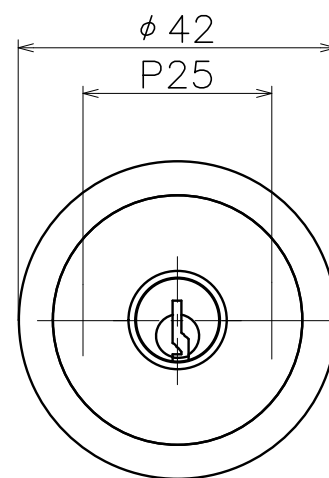

KLM-3C-X

材質：各種材質
仕上げ：各種仕上げ

材質：ポリアセタール

材質：各種材質
仕上げ：各種仕上げ

ハンドル取付位置=90

表面処理	コード
本金メッキ	KLM-3C-G
クローム	KLM-3C-C
パールクローム	KLM-3C-B
サテンニッケル	KLM-3C-N
ミラーニッケル	KLM-3C-D
ダークアンバー	KLM-3C-4Q
パールブラック	KLM-3C-GQ
ミラーブラック	KLM-3C-8Q

カギ違い数 : 1000通り
 同一キー : 対応可
 マスターキー : 対応不可

Product name	Name	Code
簡易錠	-	表参照
Cylinder Lock	-	Ver01
KAWAJUN 河淳株式会社	Dim	Geo
	S= 1:1	外形図