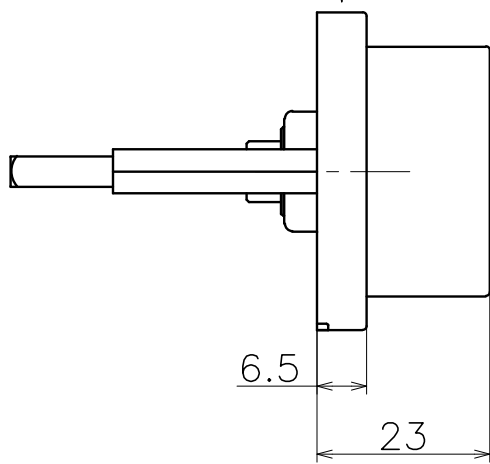

KLM-3C-X

材質：各種材質
仕上げ：各種仕上げ

材質：ポリアセタール

材質：各種材質
仕上げ：各種仕上げ

ハンドル取付位置=90

表面処理	コード
本金メッキ	KLM-3C-G
クローム	KLM-3C-C
パールクローム	KLM-3C-B
サテンニッケル	KLM-3C-N
ミラーニッケル	KLM-3C-D
ダークアンバー	KLM-3C-4Q
パールブラック	KLM-3C-GQ
ミラーブラック	KLM-3C-8Q

カギ違い数 : 1000通り
 同一キー : 対応可
 マスターキー : 対応不可

Product name	Name	Code
簡易錠	-	表参照
Cylinder Lock	-	Ver01
KAWAJUN 河淳株式会社	Dim	Geo
	S= 1:1	外形図