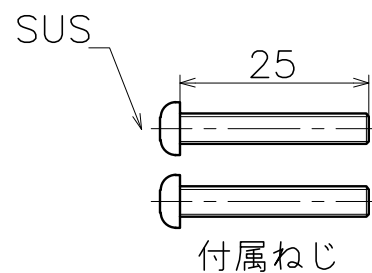

KLM-3C-X

材質：各種材質
仕上げ：各種仕上げ

材質：ポリアセタール

材質：各種材質
仕上げ：各種仕上げ

ハンドル取付位置=90

表面処理	コード
本金メッキ	KLM-3C-G
クローム	KLM-3C-C
パールクローム	KLM-3C-B
サテンニッケル	KLM-3C-N
ミラーニッケル	KLM-3C-D
ダークアンバー	KLM-3C-4Q
パールブラック	KLM-3C-GQ
ミラーブラック	KLM-3C-8Q

カギ違い数 : 1000通り
 同一キー : 対応可
 マスターキー : 対応不可

Product name	Name	Code
簡易錠	-	表参照
Cylinder Lock	-	Ver01
KAWAJUN 河淳株式会社	Dim	Geo
	S= 1:1	外形図