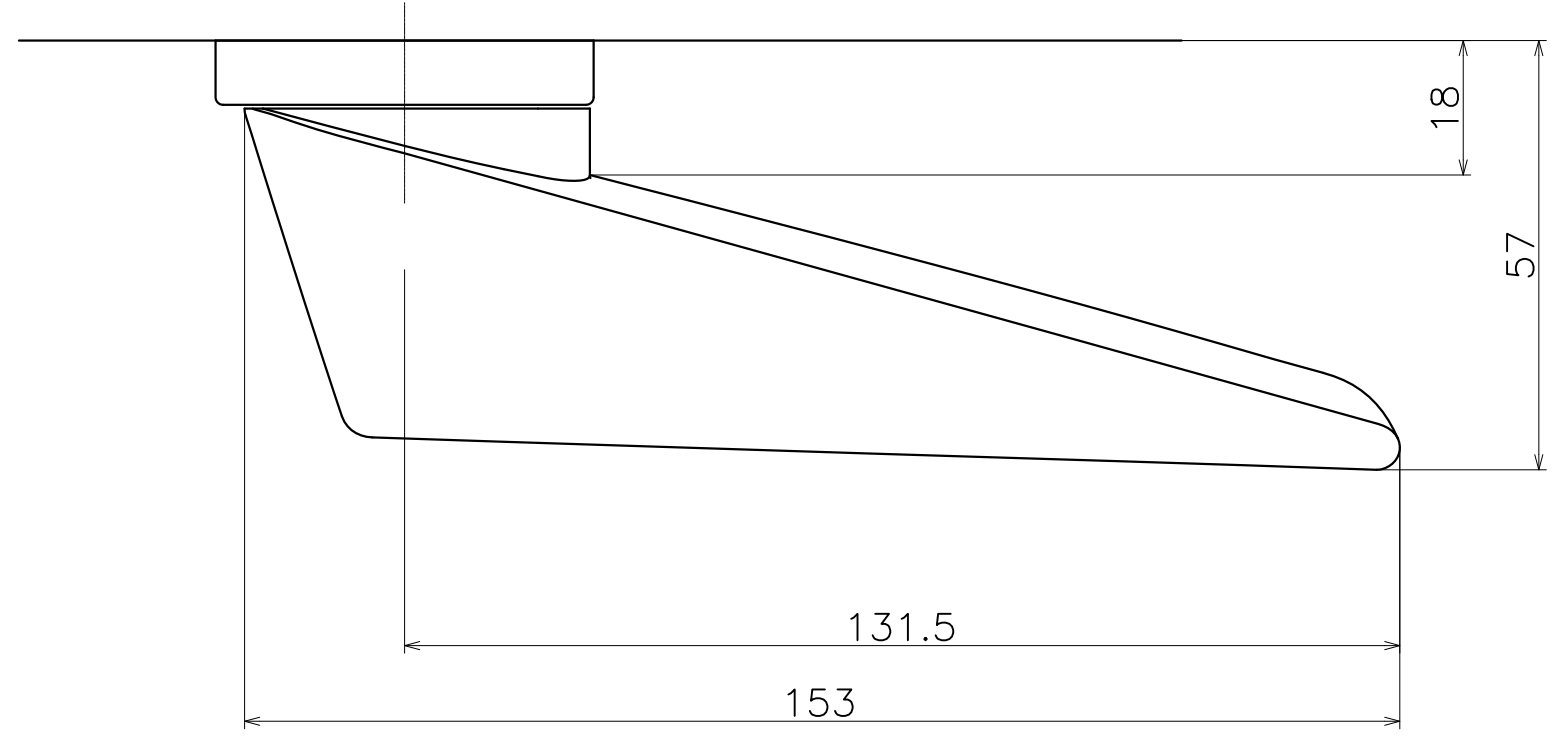

1 | 1 | 2 | 1 | 3 | 1 | 4 | 5 | 1 | 6

Ver	Date	Engineering change notice	Dwg	App
1	2018/02/05	新規出図	KAWAJUN	KAWAJUN

HGC

Product name		Name		Code	
レバーハンドルセット		-		HGC	
Lever Handle Set		-		Ver01	
河渚株式会社		Dim	Geo	S= 1:1	外形図

A3

1 | 1 | 2 | 1 | 3 | 1 | 4 | 5 | 1 | 6