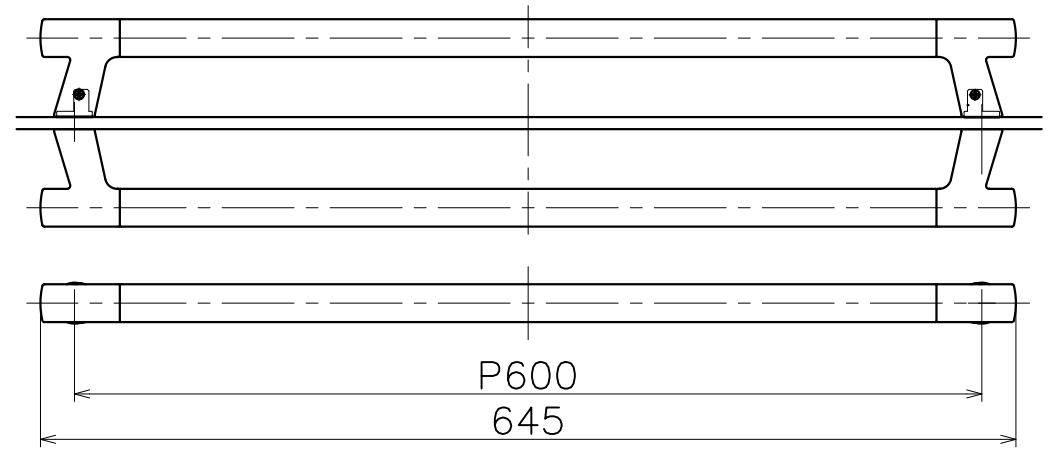

Ver	Date	Engineering change notice	Dwg	App
1	0000/00/00	新規出図	KAWAJUN	KAWAJUN

(S=1:5)

DA-161-XX-0645

Finish : Leg	Finish : Grip	Code
Chrome	Vertigo Black	DA-161-CP09-0645
Chrome	Vertigo Champagne	DA-161-CP10-0645
Chrome	Vertigo Rose Gold	DA-161-CP11-0645
Chrome	Vertigo Gold	DA-161-CP12-0645
Others	Vertigo Black	DA-161-*P09-0645

Material : Stainless Steel
Finish : Various Finish

Material : Zinc Die-cast
Finish : Various Finish

Wooden Door t40~50mm Hole Size φ 10
Glass Door t8~12mm Hole Size φ 16

Product name	Name	Code
ドアハンドル	-	表参照
Door Handle	-	Ver01
KAWAJUN 河渚株式会社	Dim	Geo
	s= 1:1 外形図	