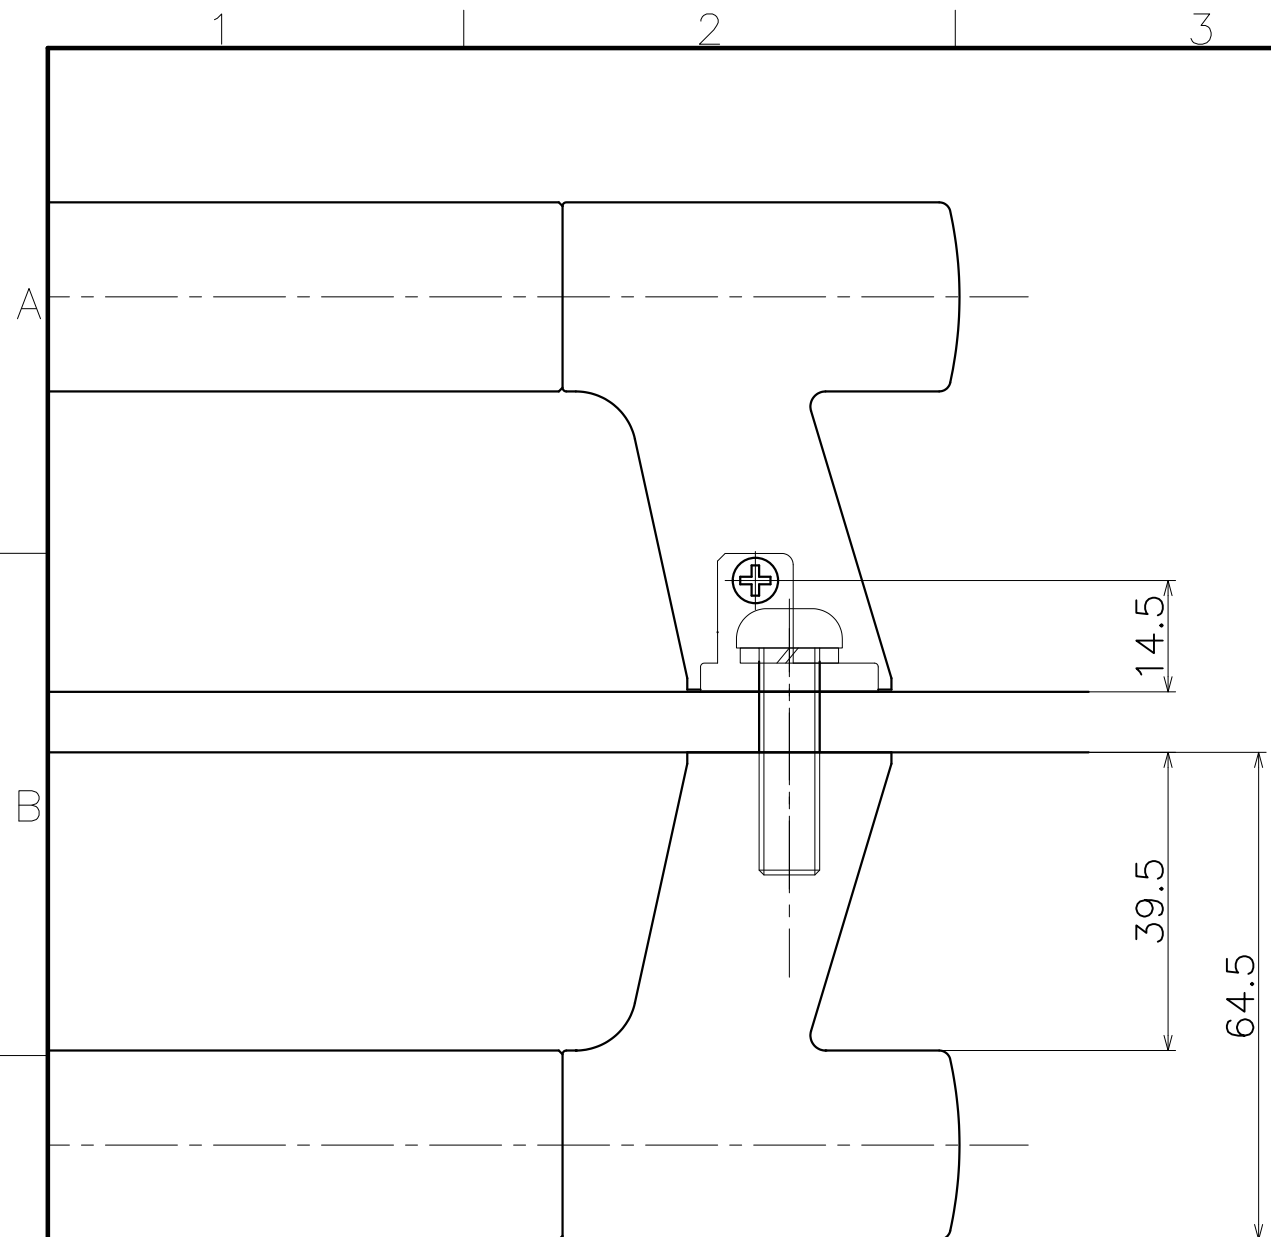

Ver	Date	Engineering change notice	Dwg	App
1	0000/00/00	新規出図	KAWAJUN	KAWAJUN

(S=1:5)

DA-161-XX-0645

Finish : Leg	Finish : Grip	Code
Chrome	Vertigo Black	DA-161-CP09-0645
Chrome	Vertigo Champagne	DA-161-CP10-0645
Chrome	Vertigo Rose Gold	DA-161-CP11-0645
Chrome	Vertigo Gold	DA-161-CP12-0645
Others	Vertigo Black	DA-161-*P09-0645

Material : Stainless Steel
Finish : Various Finish

Material : Zinc Die-cast
Finish : Various Finish

Wooden Door t40~50mm Hole Size φ 10
Glass Door t8~12mm Hole Size φ 16

Product name	Name	Code
ドアハンドル	-	表参照
Door Handle	-	Ver01
KAWAJUN 河渚株式会社	Dim	Geo
	s= 1:1 外形図	