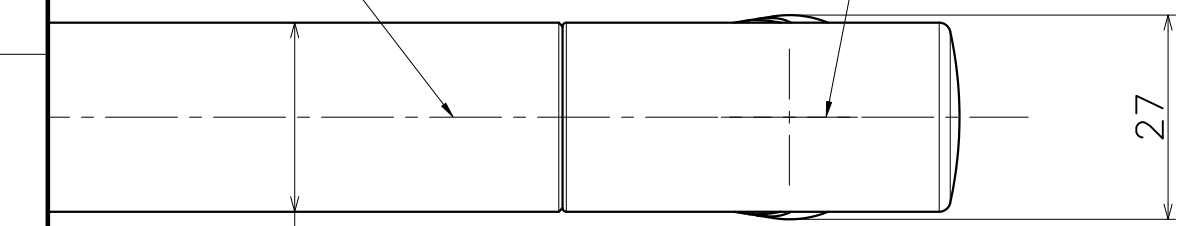

Ver	Date	Engineering change notice	Dwg	App
1	0000/00/00	新規出図	KAWAJUN	KAWAJUN

(S=1:5)

DA-161-XX-0645

Finish : Leg	Finish : Grip	Code
Chrome	Vertigo Black	DA-161-CP09-0645
Chrome	Vertigo Champagne	DA-161-CP10-0645
Chrome	Vertigo Rose Gold	DA-161-CP11-0645
Chrome	Vertigo Gold	DA-161-CP12-0645
Others	Vertigo Black	DA-161-*P09-0645

Material : Stainless Steel
Finish : Various Finish

Material : Zinc Die-cast
Finish : Various Finish

Wooden Door t40~50mm Hole Size φ 10
Glass Door t8~12mm Hole Size φ 16

Product name	Name	Code
ドアハンドル	-	表参照
Door Handle	-	Ver01
KAWAJUN 河渚株式会社	Dim	Geo
	s= 1:1 外形図	