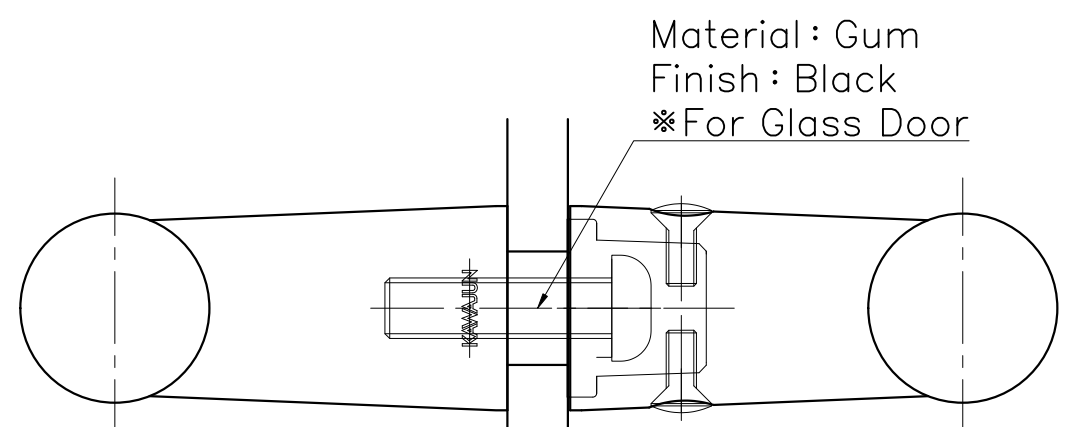

Ver	Date	Engineering change notice	Dwg	App
1	0000/00/00	新規出図	KAWAJUN	KAWAJUN

(S=1:5)

DA-161-XX-0645

Finish : Leg	Finish : Grip	Code
Chrome	Vertigo Black	DA-161-CP09-0645
Chrome	Vertigo Champagne	DA-161-CP10-0645
Chrome	Vertigo Rose Gold	DA-161-CP11-0645
Chrome	Vertigo Gold	DA-161-CP12-0645
Others	Vertigo Black	DA-161-*P09-0645

Material : Stainless Steel
Finish : Various Finish

Material : Zinc Die-cast
Finish : Various Finish

Wooden Door t40~50mm Hole Size φ 10
Glass Door t8~12mm Hole Size φ 16

Product name	Name	Code
ドアハンドル	-	表参照
Door Handle	-	Ver01
KAWAJUN 河渚株式会社	Dim	Geo
	s= 1:1 外形図	