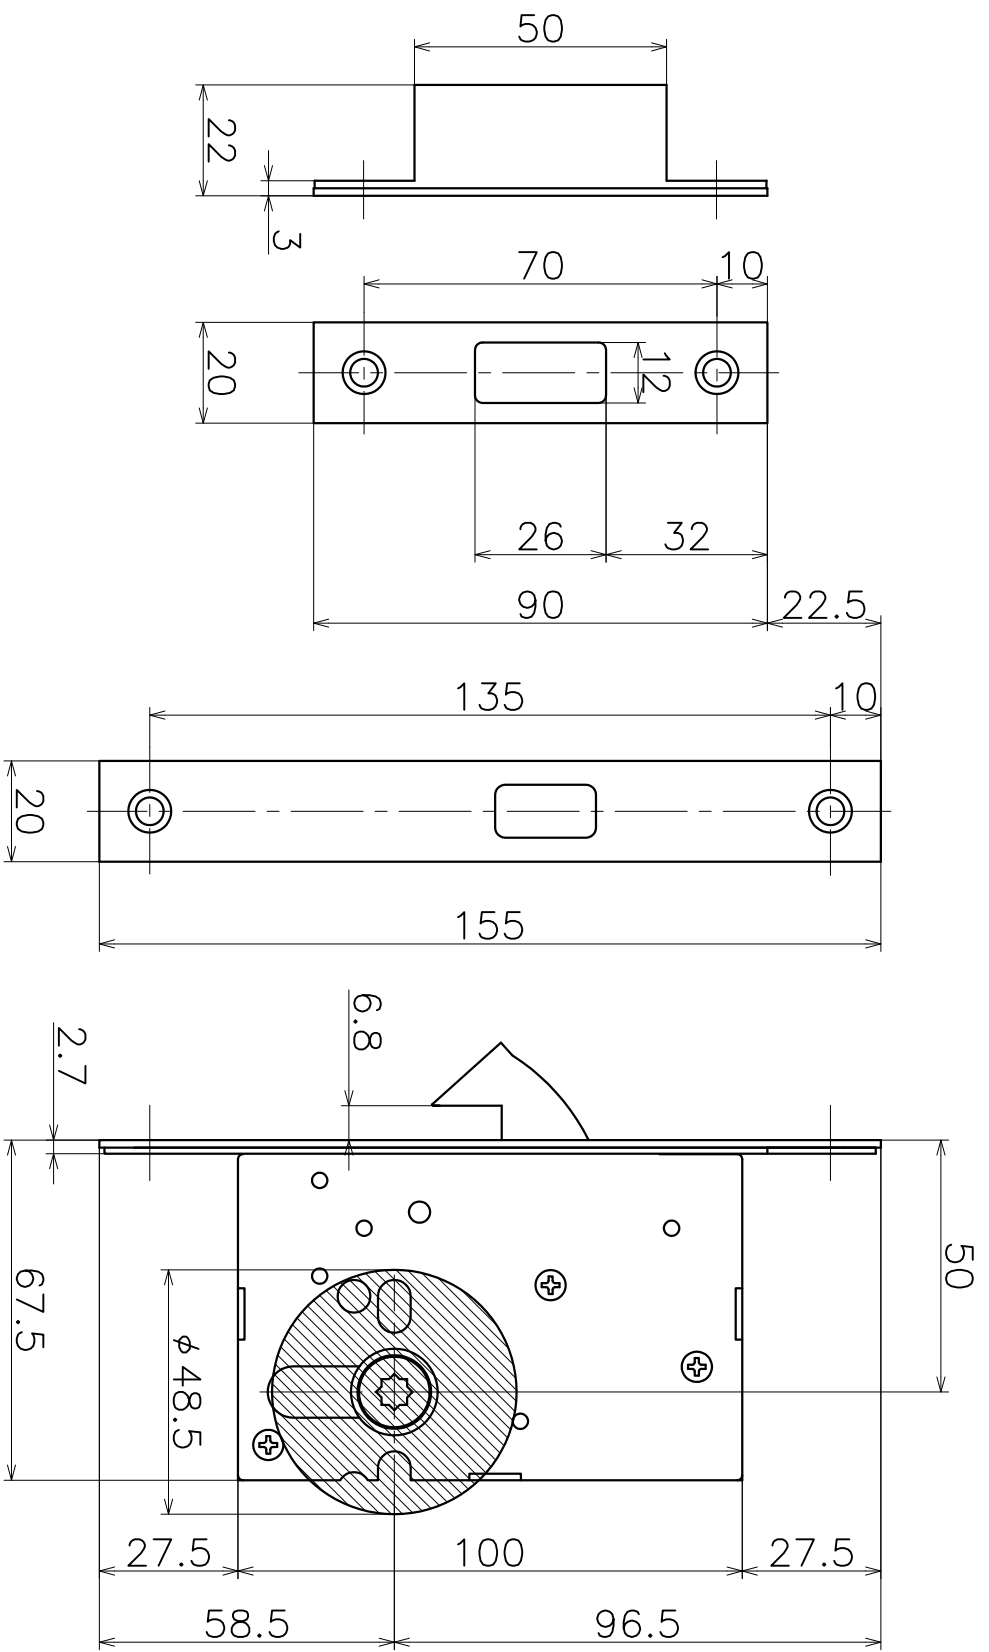

# 3-KZ-02-X

Finish	Code
Chrome	3-KZ-02-XC
Satin Nickel	3-KZ-02-XN
Pearl Black	3-KZ-02-GQ

Ver	Date	Engineering change notice	Dwg	App
A	2018/10/10	新規出図	KAWAJUN	KAWAJUN

Product name		Name		Code	
商品名	部品名/面名	部品名/面名	面名	-	
Product Name	Parts Name	Dim	Geo	Ver01	
<b>KAWAJUN</b> 河津株式会社				S= 1:1	外形