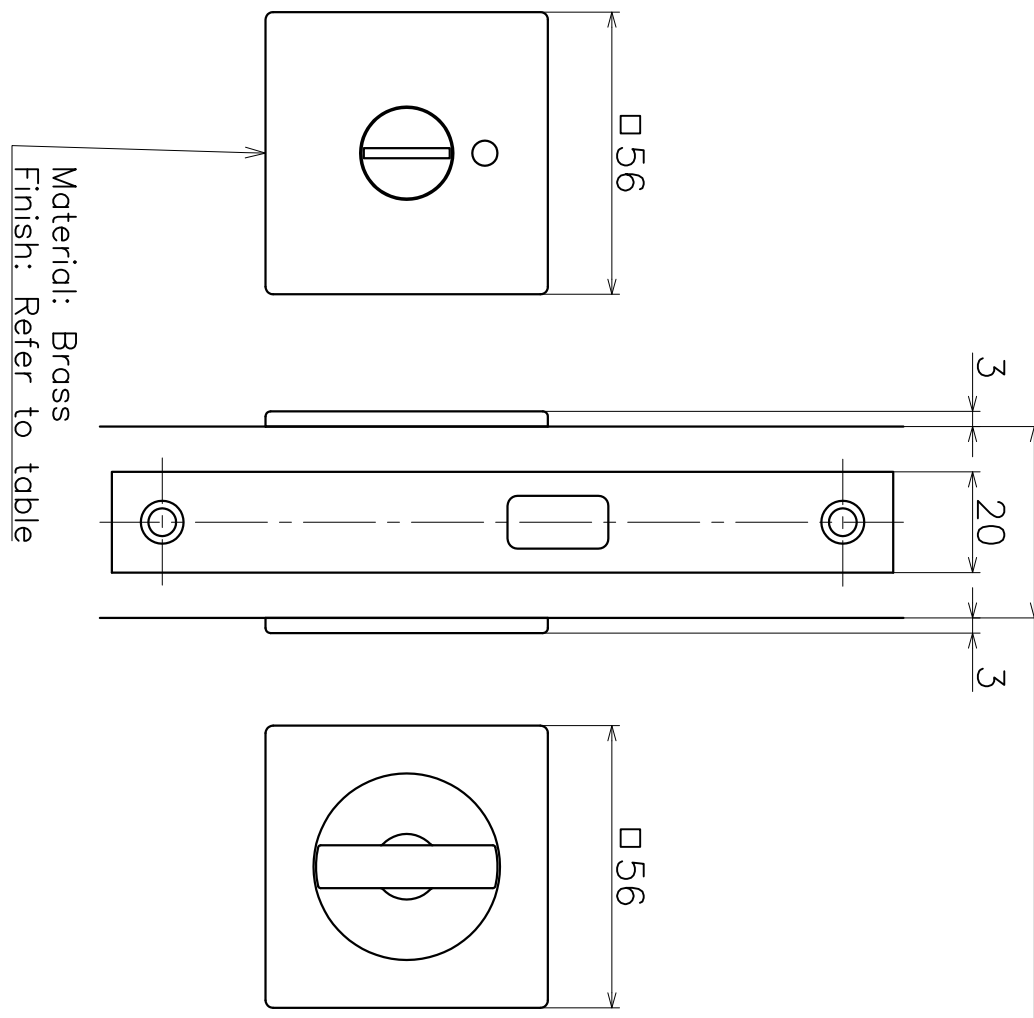

# 3-KZ-02-X

Finish	Code
Chrome	3-KZ-02-XC
Satin Nickel	3-KZ-02-XN
Pearl Black	3-KZ-02-GQ

Ver	Date	Engineering change notice	Dwg	App
A	2018/10/10	新規出図	KAWAJUN	KAWAJUN

Product name		Name		Code	
商品名	部品名/面名	部品名/面名	面名	-	
Product Name	Parts Name	Dim	Geo	Ver01	
<b>KAWAJUN</b> 河津株式会社				S= 1:1	外形