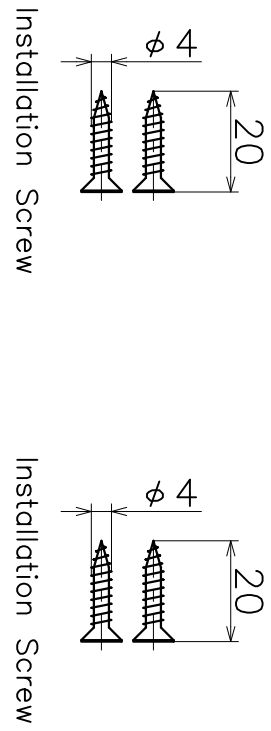

# 3-KZ-02-X

Finish	Code
Chrome	3-KZ-02-XC
Satin Nickel	3-KZ-02-XN
Pearl Black	3-KZ-02-GQ

Ver	Date	Engineering change notice	Dwg	App
A	2018/10/10	新規出図	KAWAJUN	KAWAJUN

Product name		Name		Code	
商品名	部品名/面名	部品名/面名	面名	-	
Product Name	Parts Name	Dim	Geo	Ver01	
<b>KAWAJUN</b> 河津株式会社				S= 1:1	外形