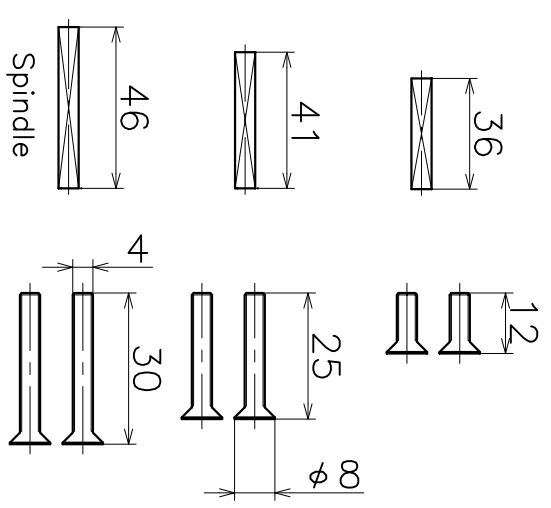

# 3-KZ-02-X

Finish	Code
Chrome	3-KZ-02-XC
Satin Nickel	3-KZ-02-XN
Pearl Black	3-KZ-02-GQ

Ver	Date	Engineering change notice	Dwg	App
A	2018/10/10	新規出図	KAWAJUN	KAWAJUN

Product name		Name		Code	
商品名	部品名/面名	部品名/面名	面名	-	
Product Name	Parts Name	Dim	Geo	Ver01	
<b>KAWAJUN</b> 河津株式会社				S= 1:1	外形