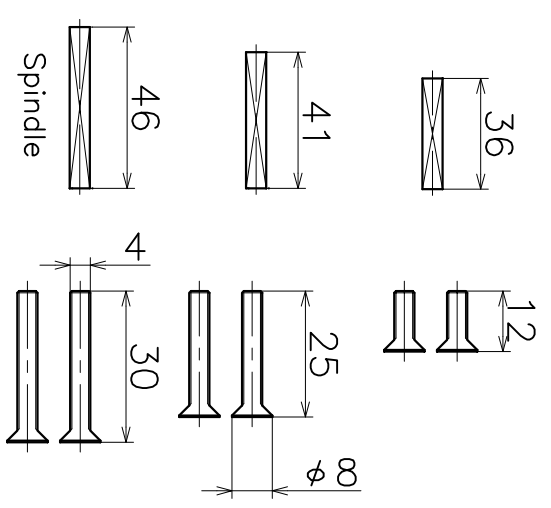

2-KZ-01-X

Finish	Code
Chrome	2-KZ-01-XC
Satin Nickel	2-KZ-01-XN
Pearl Black	2-KZ-01-GQ

Product name		Name		Code	
商品名	_____	部品名/面名	_____	-	_____
Product Name		Parts Name		Ver01	
_____		_____		_____	
KAWAJUN 河津株式会社		Dim	Geo	S=	外形
				1:1	