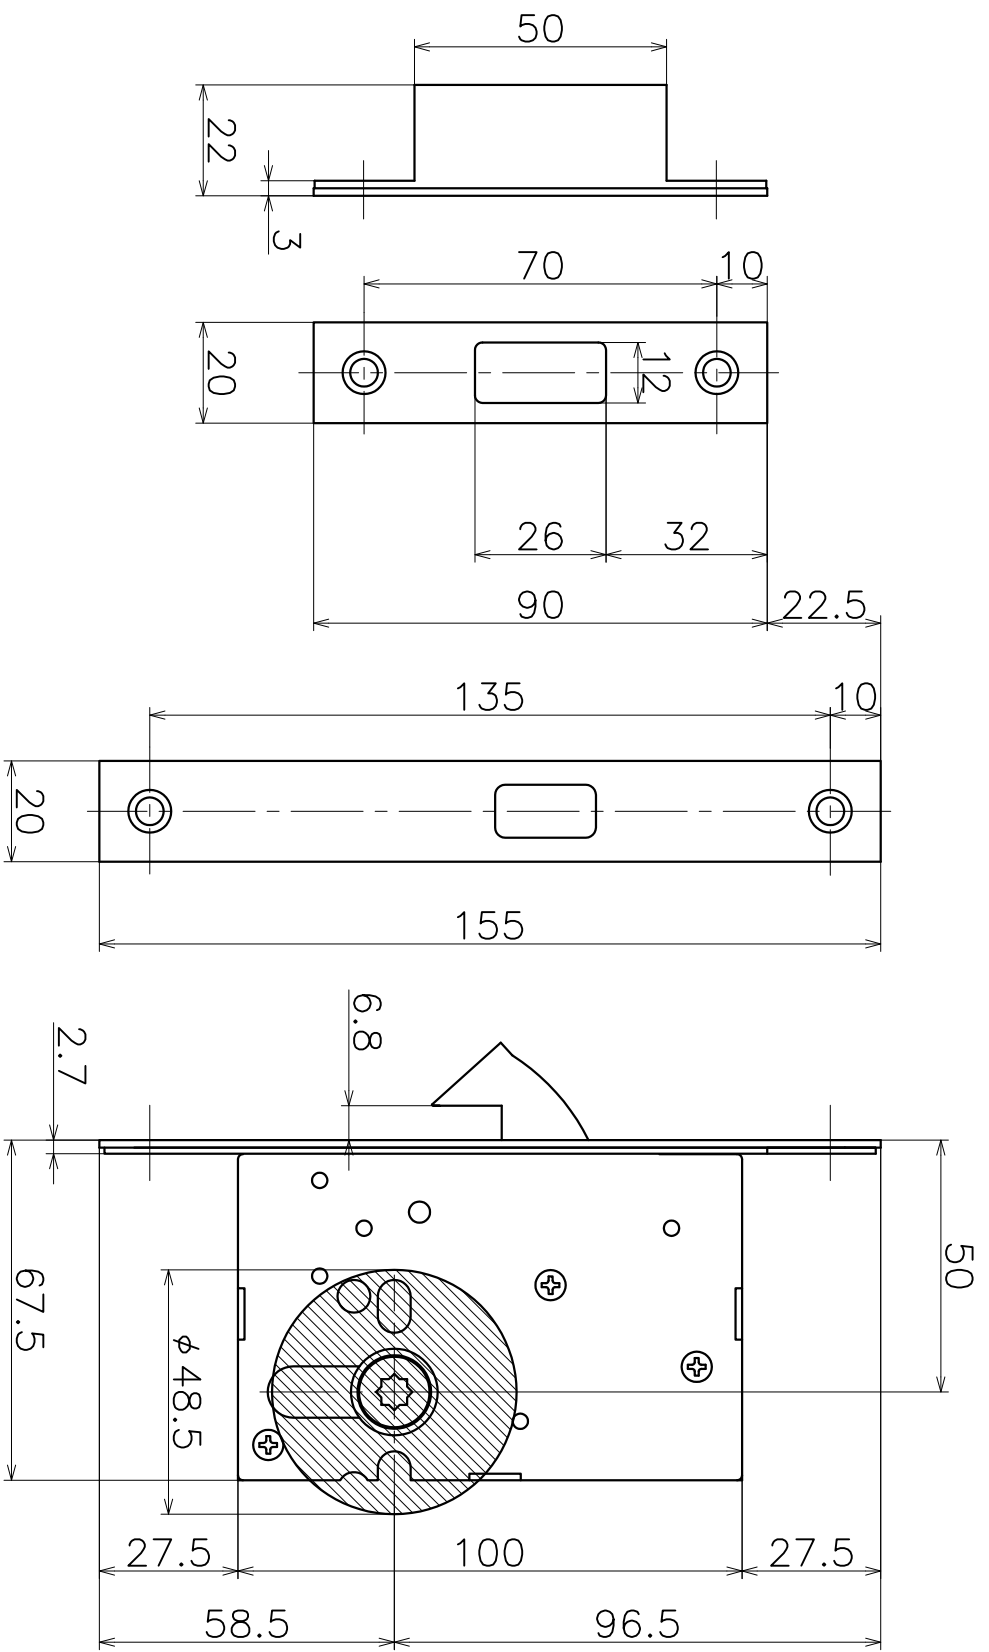

2-KZ-01-X

Finish	Code
Chrome	2-KZ-01-XC
Satin Nickel	2-KZ-01-XN
Pearl Black	2-KZ-01-GQ

Product name		Name		Code	
商品名	_____	部品名/面名	_____	-	_____
Product Name		Parts Name		Ver01	
_____		_____		_____	
KAWAJUN 河津株式会社		Dim	Geo	S=	外形
				1:1	