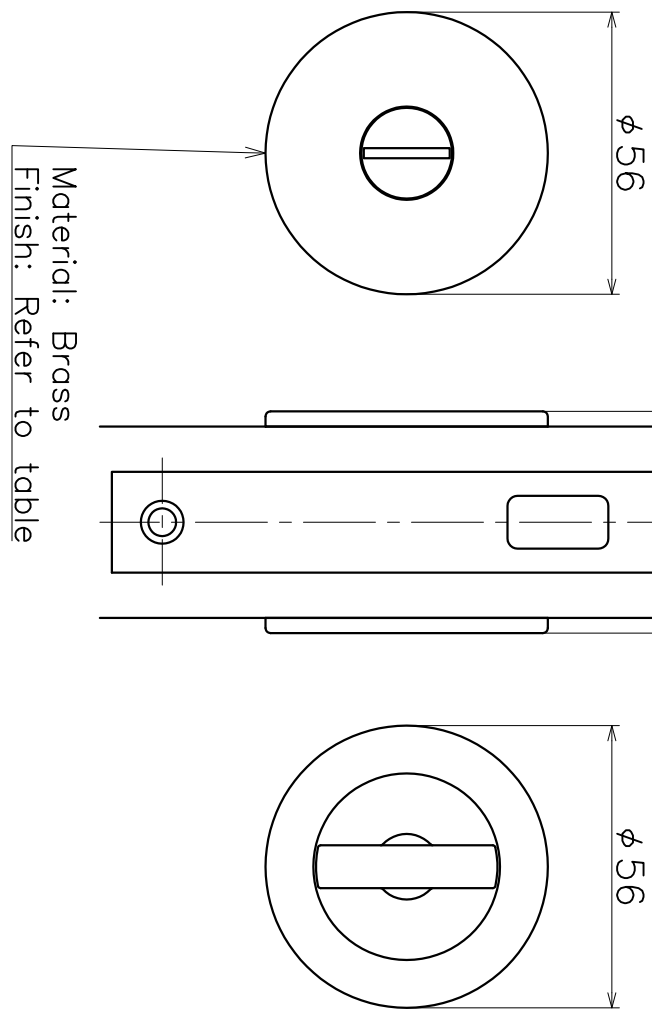

2-KZ-01-X

Finish	Code
Chrome	2-KZ-01-XC
Satin Nickel	2-KZ-01-XN
Pearl Black	2-KZ-01-GQ

Product name		Name		Code	
商品名	_____	部品名/面名	_____	-	_____
Product Name		Parts Name		Ver01	
_____		_____		_____	
KAWAJUN 河津株式会社		Dim	Geo	S=	外形
				1:1	

Ver	Date	Engineering change notice	Dwg	App
A	2018/10/10	新規出図	KAWAJUN	KAWAJUN

A3 作成 [User1] 1 2 3 4 5 6