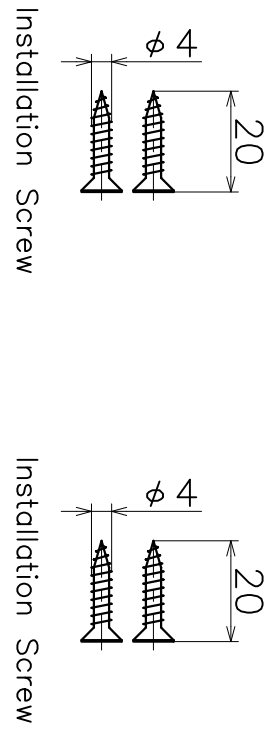

2-KZ-01-X

Finish	Code
Chrome	2-KZ-01-XC
Satin Nickel	2-KZ-01-XN
Pearl Black	2-KZ-01-GQ

Product name		Name		Code	
商品名	_____	部品名/面名	_____	-	_____
Product Name		Parts Name		Ver01	
_____		_____		_____	
KAWAJUN 河津株式会社		Dim	Geo	S=	外形
				1:1	

Ver	Date	Engineering change notice	Dwg	App
A	2018/10/10	新規出図	KAWAJUN	KAWAJUN

A3 作成 [User1] 1 2 3 4 5 6